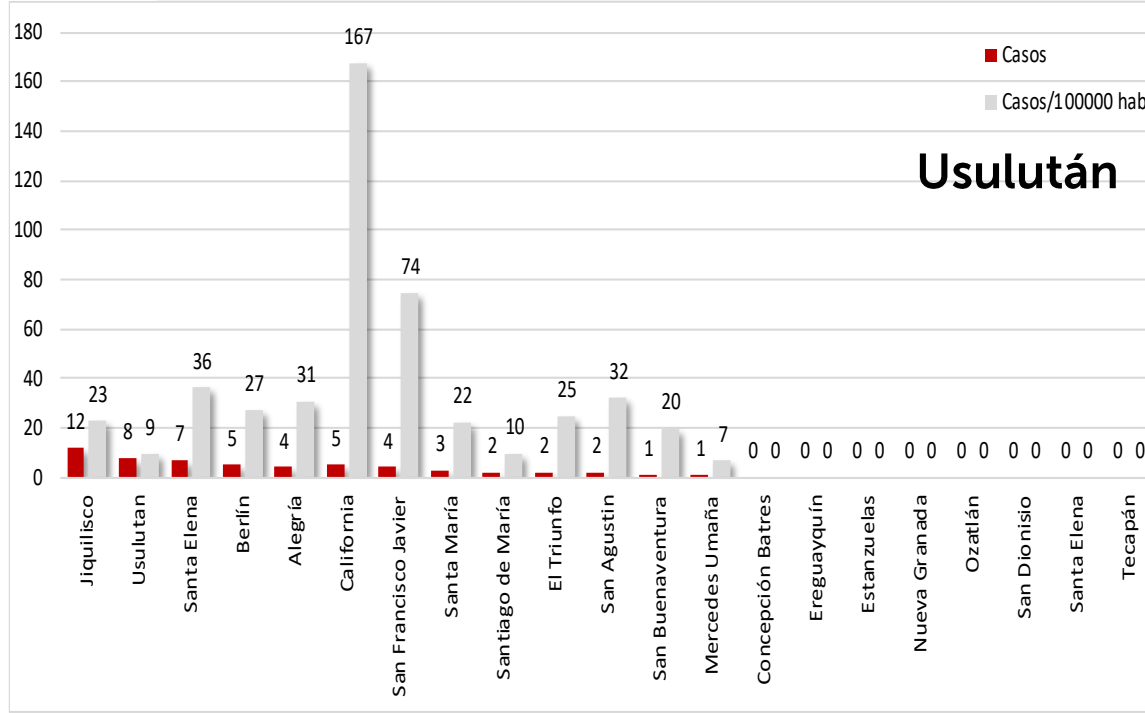

Z. Occidental

Santa Ana

Ahuachapán

Sonsonate

14 junio 2020

Z. Central

La Libertad

San Salvador

Chalatenango

14 junio 2020

Z. Paracentral

14 junio 2020

Z. Oriental

San Miguel

La Unión

Usulután