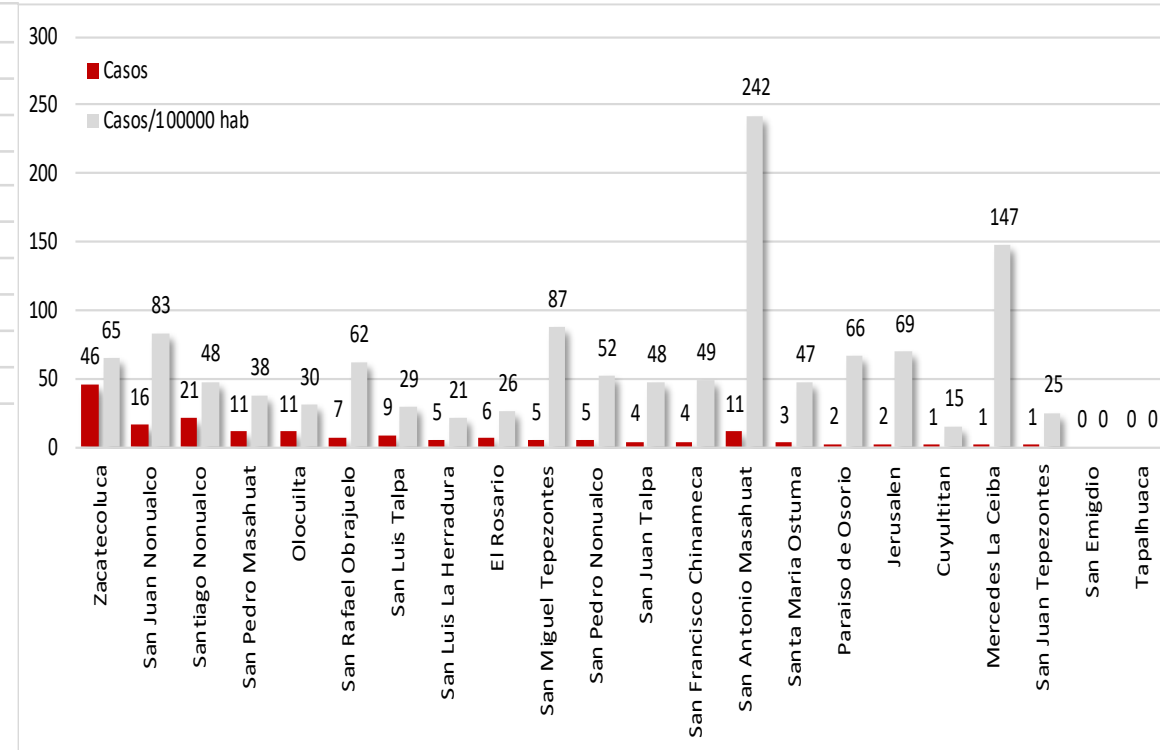

Z. Occidental

Santa Ana

Ahuachapán

Sonsonate

14 junio 2020

Z. Central

La Libertad

San Salvador

Chalatenango

14 junio 2020

Z. Paracentral

14 junio 2020

Z. Oriental

San Miguel

La Unión

Usulután