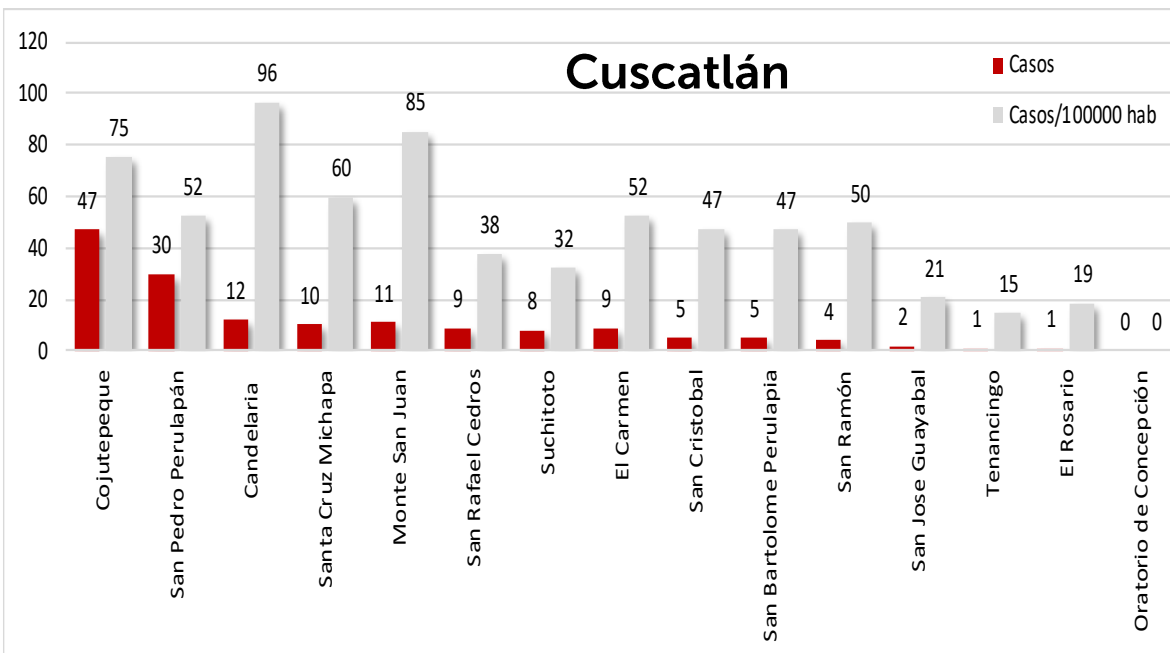

Z. Occidental

Santa Ana

Ahuachapán

Sonsonate

14 junio 2020

Z. Central

La Libertad

San Salvador

Chalatenango

14 junio 2020

Z. Paracentral

14 junio 2020

Z. Oriental

San Miguel

La Unión

Usulután