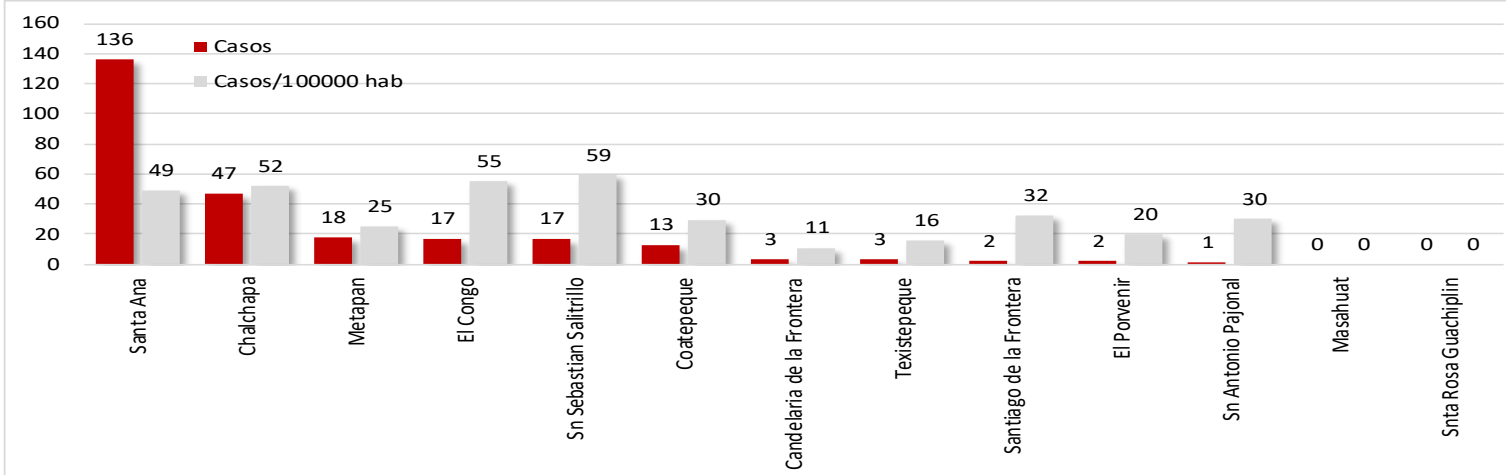

14 junio 2020

Distribución de casos según sexo

14 junio 2020

Distribución de casos según grupo de edad

14 junio 2020

Numero de casos, tasa/100,000hab y proporción de crecimiento de casos por departamento

14 junio 2020

Z. Occidental

Santa Ana

Ahuachapán

Sonsonate

14 junio 2020

Z. Central

La Libertad

San Salvador

Chalatenango

14 junio 2020

Z. Paracentral

14 junio 2020

Z. Oriental

San Miguel

La Unión

Usulután