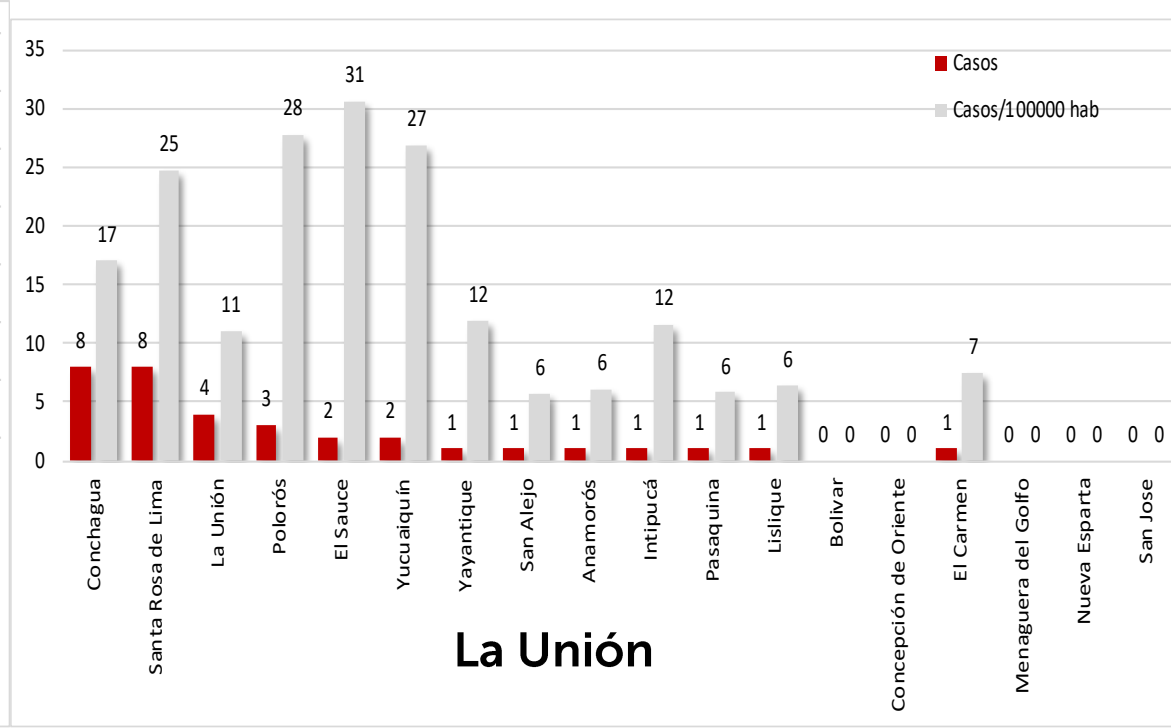

Z. Occidental

Santa Ana

Ahuachapán

Sonsonate

14 junio 2020

Z. Central

La Libertad

San Salvador

Chalatenango

14 junio 2020

Z. Paracentral

14 junio 2020

Z. Oriental

San Miguel

La Unión

Usulután