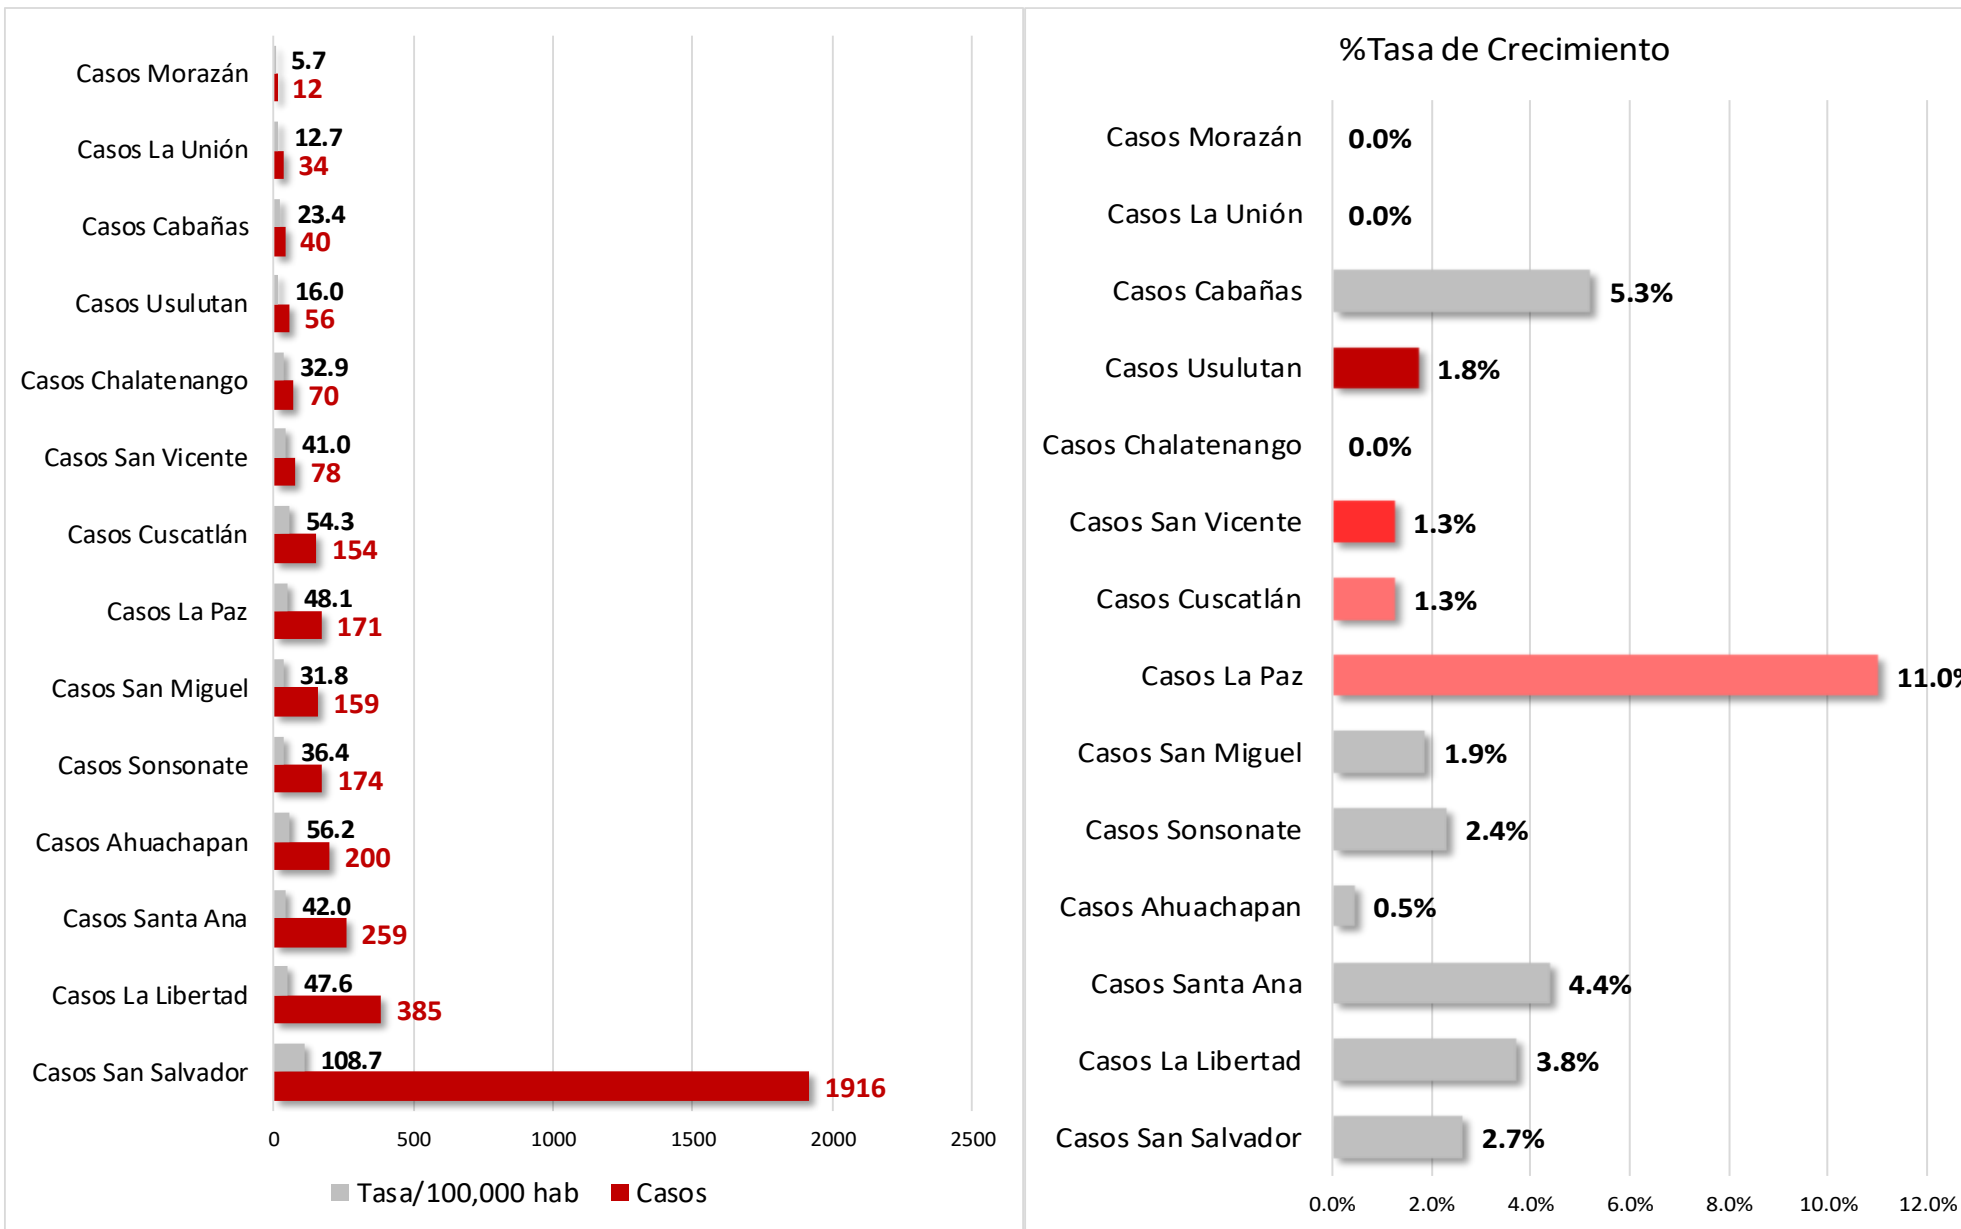

Observatorio COVID-19 v2

Actualización nacional al 14 junio 2020

Franco V.D

Fuente: covid19.gob.sv

14 junio 2020

Número de casos confirmados, activos, curados y fallecidos totales

14 junio 2020

Número de casos confirmados VS casos curados

14 junio 2020

Distribución de casos según sexo

14 junio 2020

Distribución de casos según grupo de edad

14 junio 2020

Numero de casos, tasa/100,000hab y proporción de crecimiento de casos por departamento

14 junio 2020

Z. Occidental

Santa Ana

Ahuachapán

Sonsonate

14 junio 2020

Z. Central

La Libertad

San Salvador

Chalatenango

14 junio 2020

Z. Paracentral

14 junio 2020

Z. Oriental

San Miguel

La Unión

Usulután