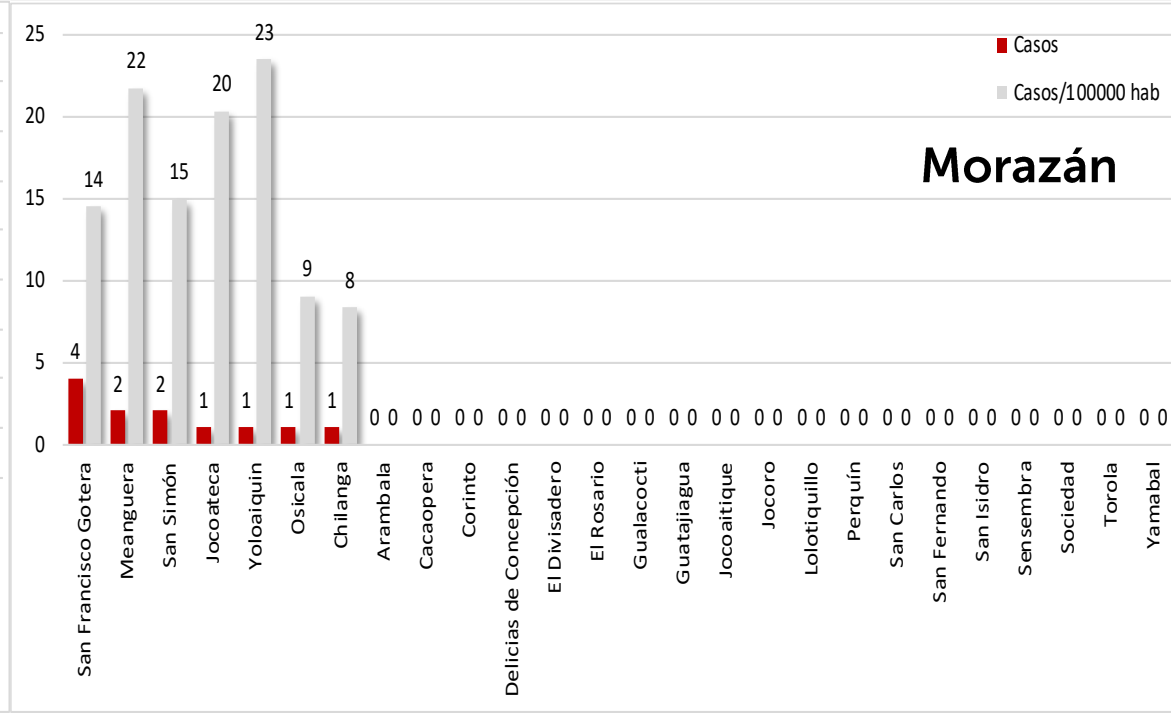

Z. Occidental

Santa Ana

Ahuachapán

Sonsonate

14 junio 2020

Z. Central

La Libertad

San Salvador

Chalatenango

14 junio 2020

Z. Paracentral

14 junio 2020

Z. Oriental

San Miguel

La Unión

Usulután