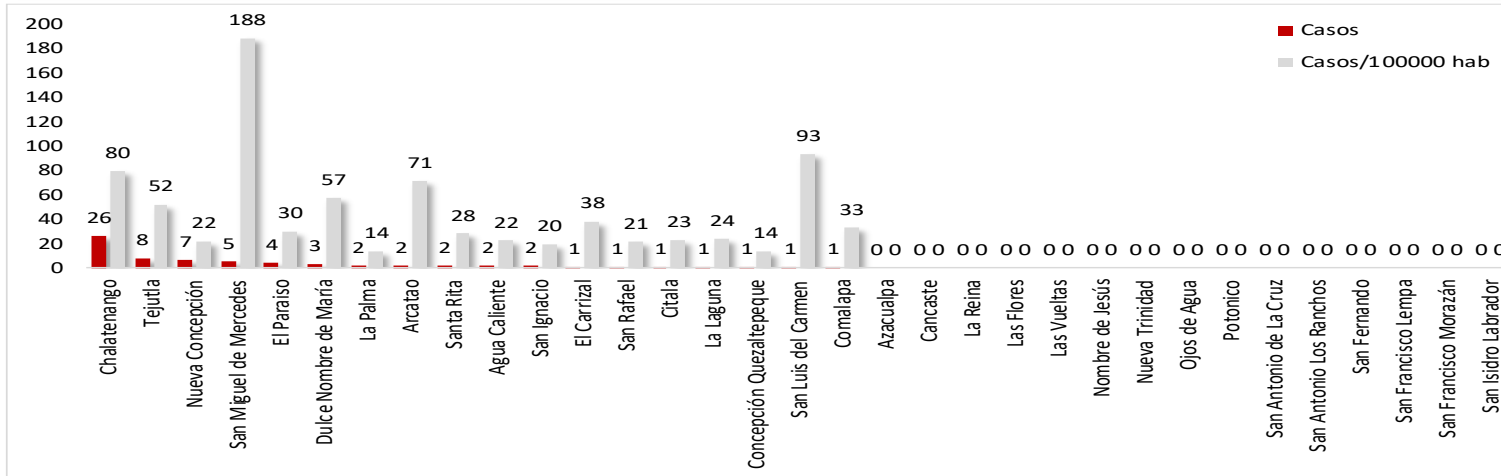

Z. Occidental

Santa Ana

Ahuachapán

Sonsonate

14 junio 2020

Z. Central

La Libertad

San Salvador

Chalatenango

14 junio 2020

Z. Paracentral

14 junio 2020

Z. Oriental

San Miguel

La Unión

Usulután