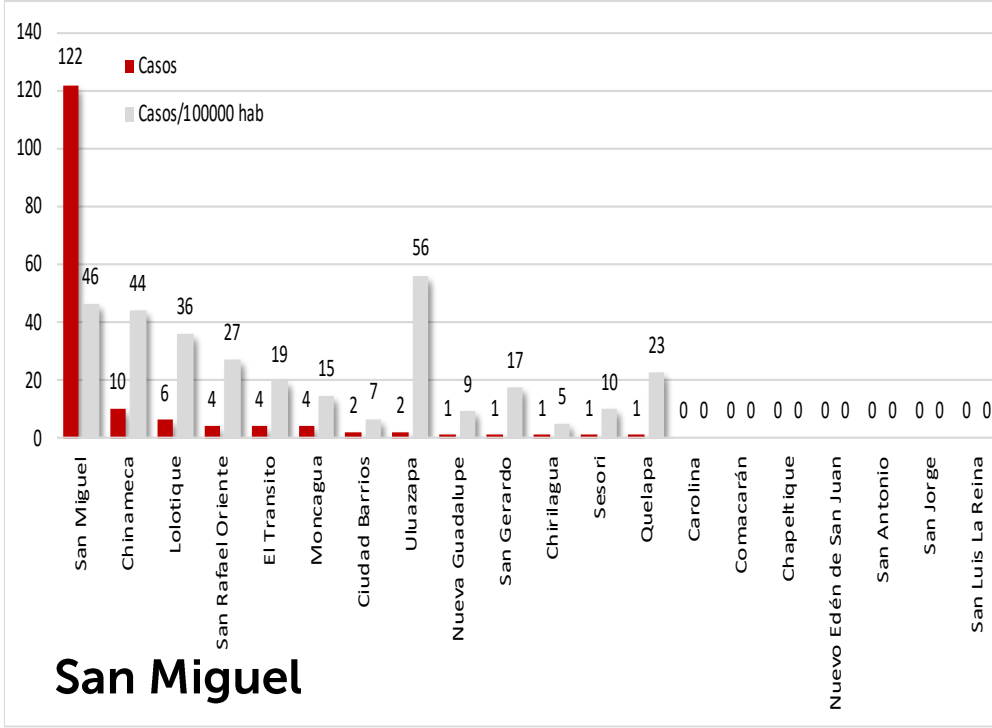

Chalatenango

14 junio 2020

Z. Paracentral

14 junio 2020

Z. Oriental

San Miguel

La Unión

Usulután