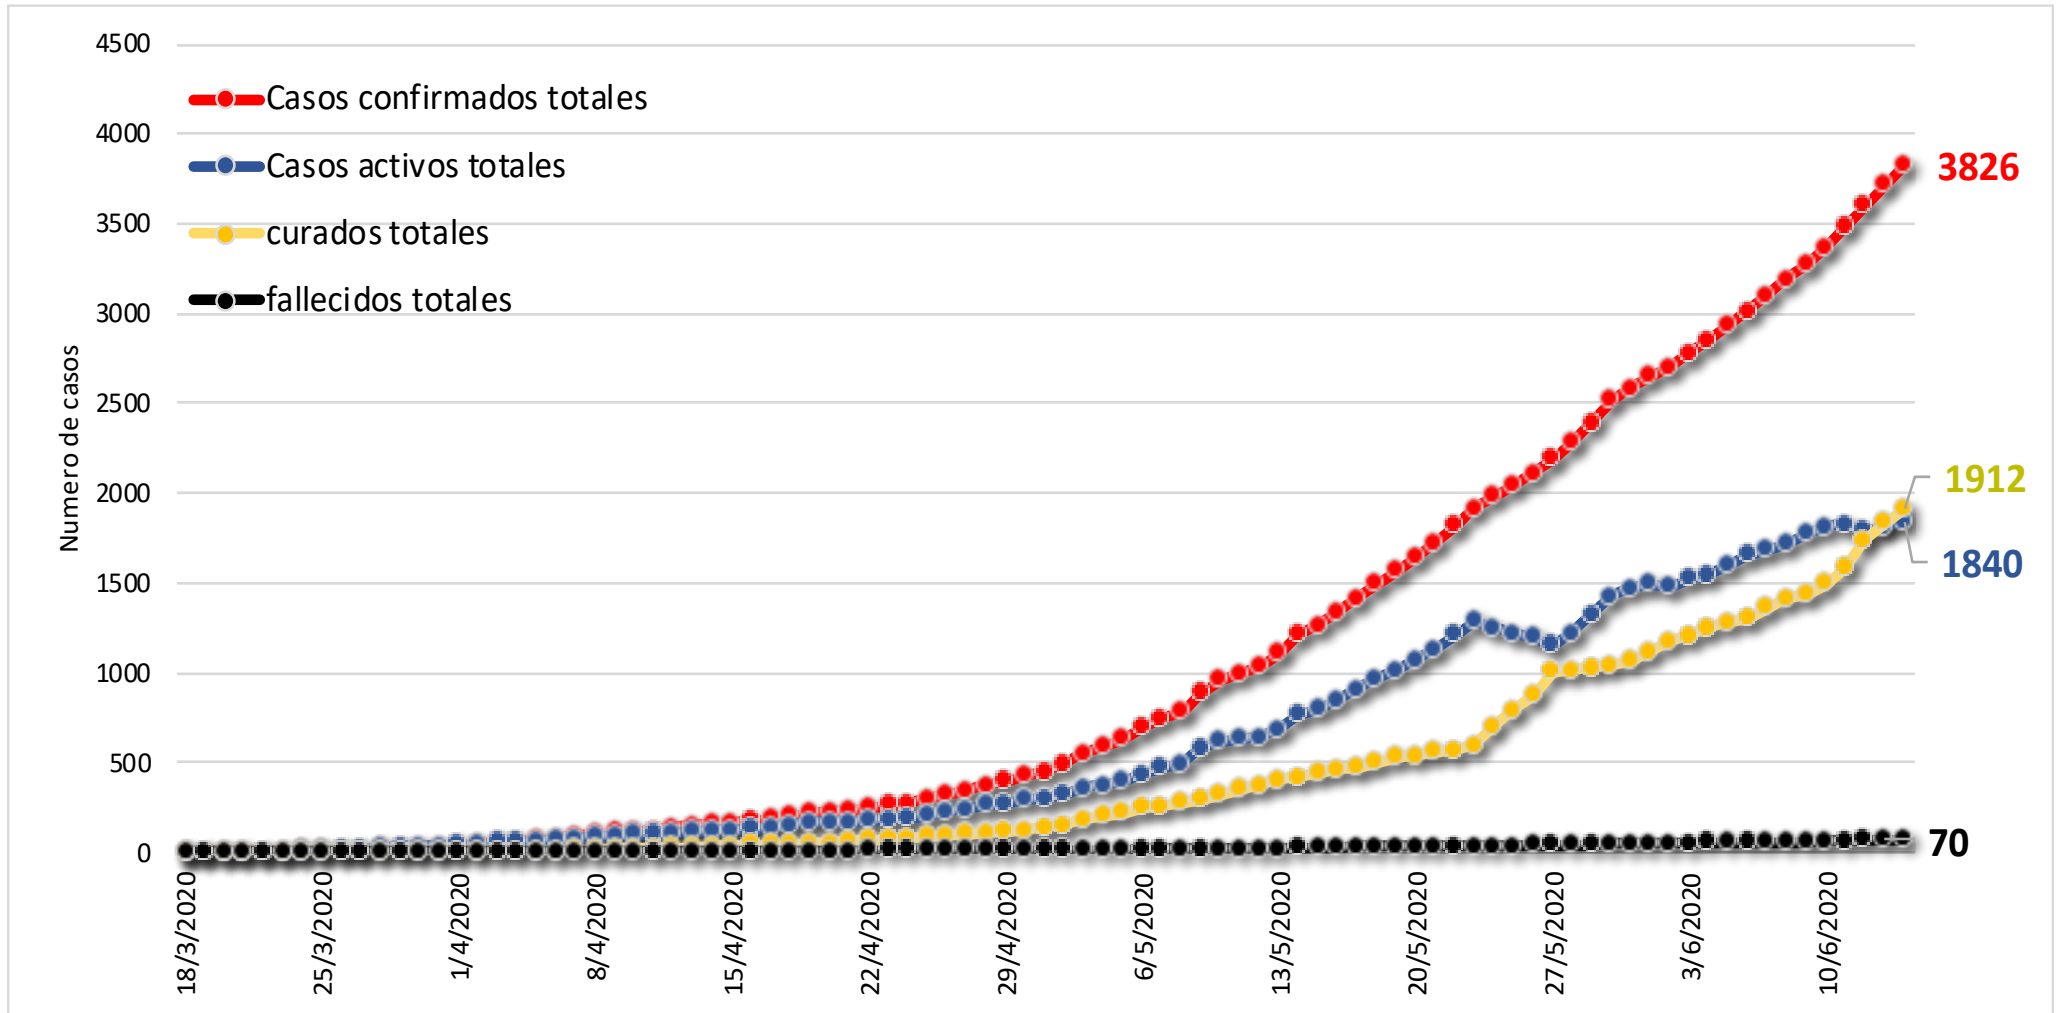

Observatorio COVID-19 v2

Actualización nacional al 14 junio 2020

Franco V.D

Fuente: covid19.gob.sv

14 junio 2020

Número de casos confirmados, activos, curados y fallecidos totales

14 junio 2020

Número de casos confirmados VS casos curados

14 junio 2020

Distribución de casos según sexo

14 junio 2020

Distribución de casos según grupo de edad

14 junio 2020

Numero de casos, tasa/100,000hab y proporción de crecimiento de casos por departamento

14 junio 2020

Z. Occidental

Santa Ana

Ahuachapán

Sonsonate

14 junio 2020

Z. Central

La Libertad

San Salvador

Chalatenango

14 junio 2020

Z. Paracentral

14 junio 2020

Z. Oriental

San Miguel

La Unión

Usulután