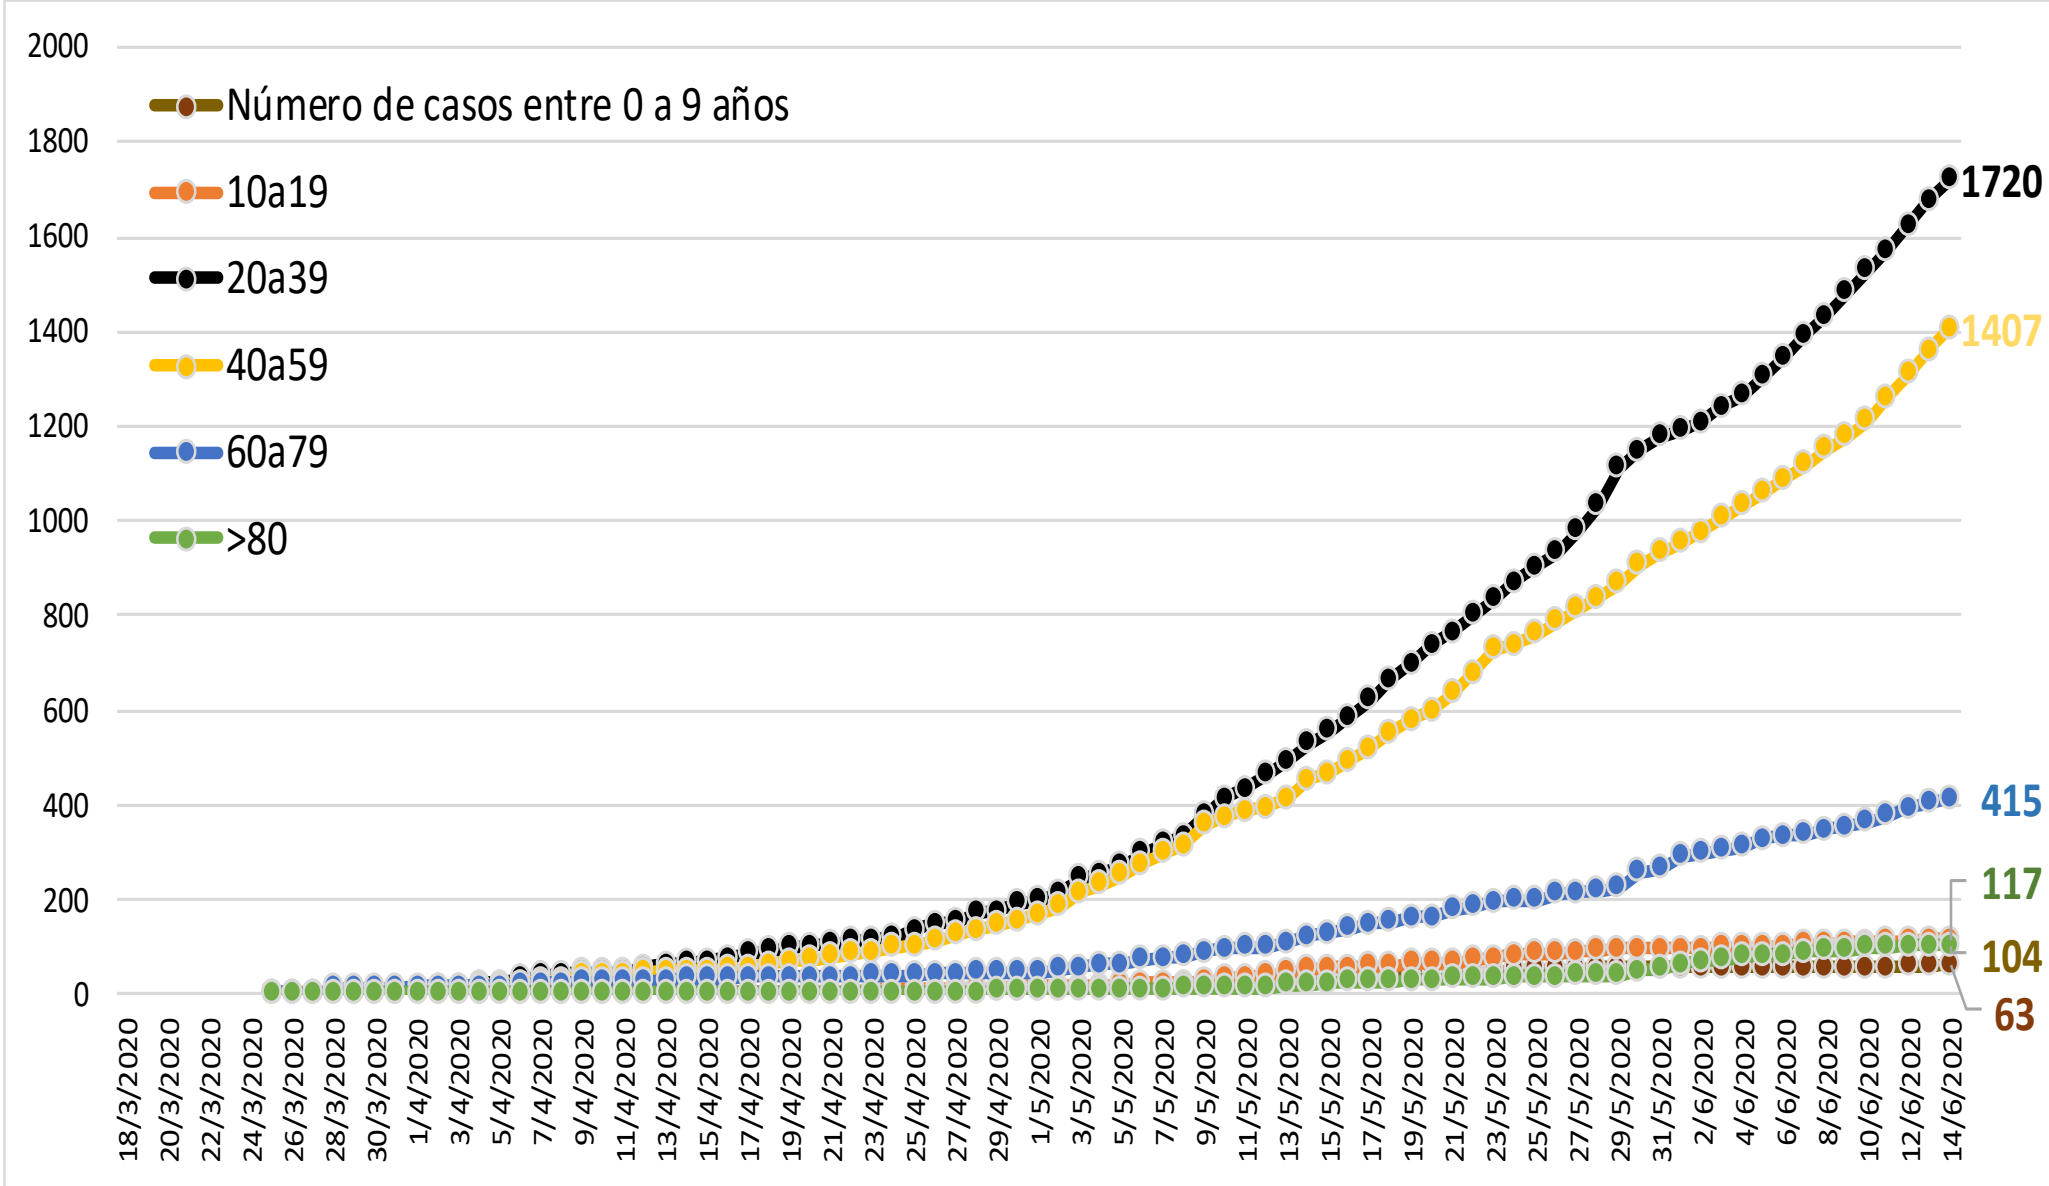

Observatorio COVID-19 v2

Actualización nacional al 14 junio 2020

Franco V.D

Fuente: covid19.gob.sv

14 junio 2020

Número de casos confirmados, activos, curados y fallecidos totales

14 junio 2020

Número de casos confirmados VS casos curados

14 junio 2020

Distribución de casos según sexo

14 junio 2020

Distribución de casos según grupo de edad

14 junio 2020

Numero de casos, tasa/100,000hab y proporción de crecimiento de casos por departamento

14 junio 2020

Z. Occidental

Santa Ana

Ahuachapán

Sonsonate

14 junio 2020

Z. Central

La Libertad

San Salvador

Chalatenango

14 junio 2020

Z. Paracentral

14 junio 2020

Z. Oriental

San Miguel

La Unión

Usulután