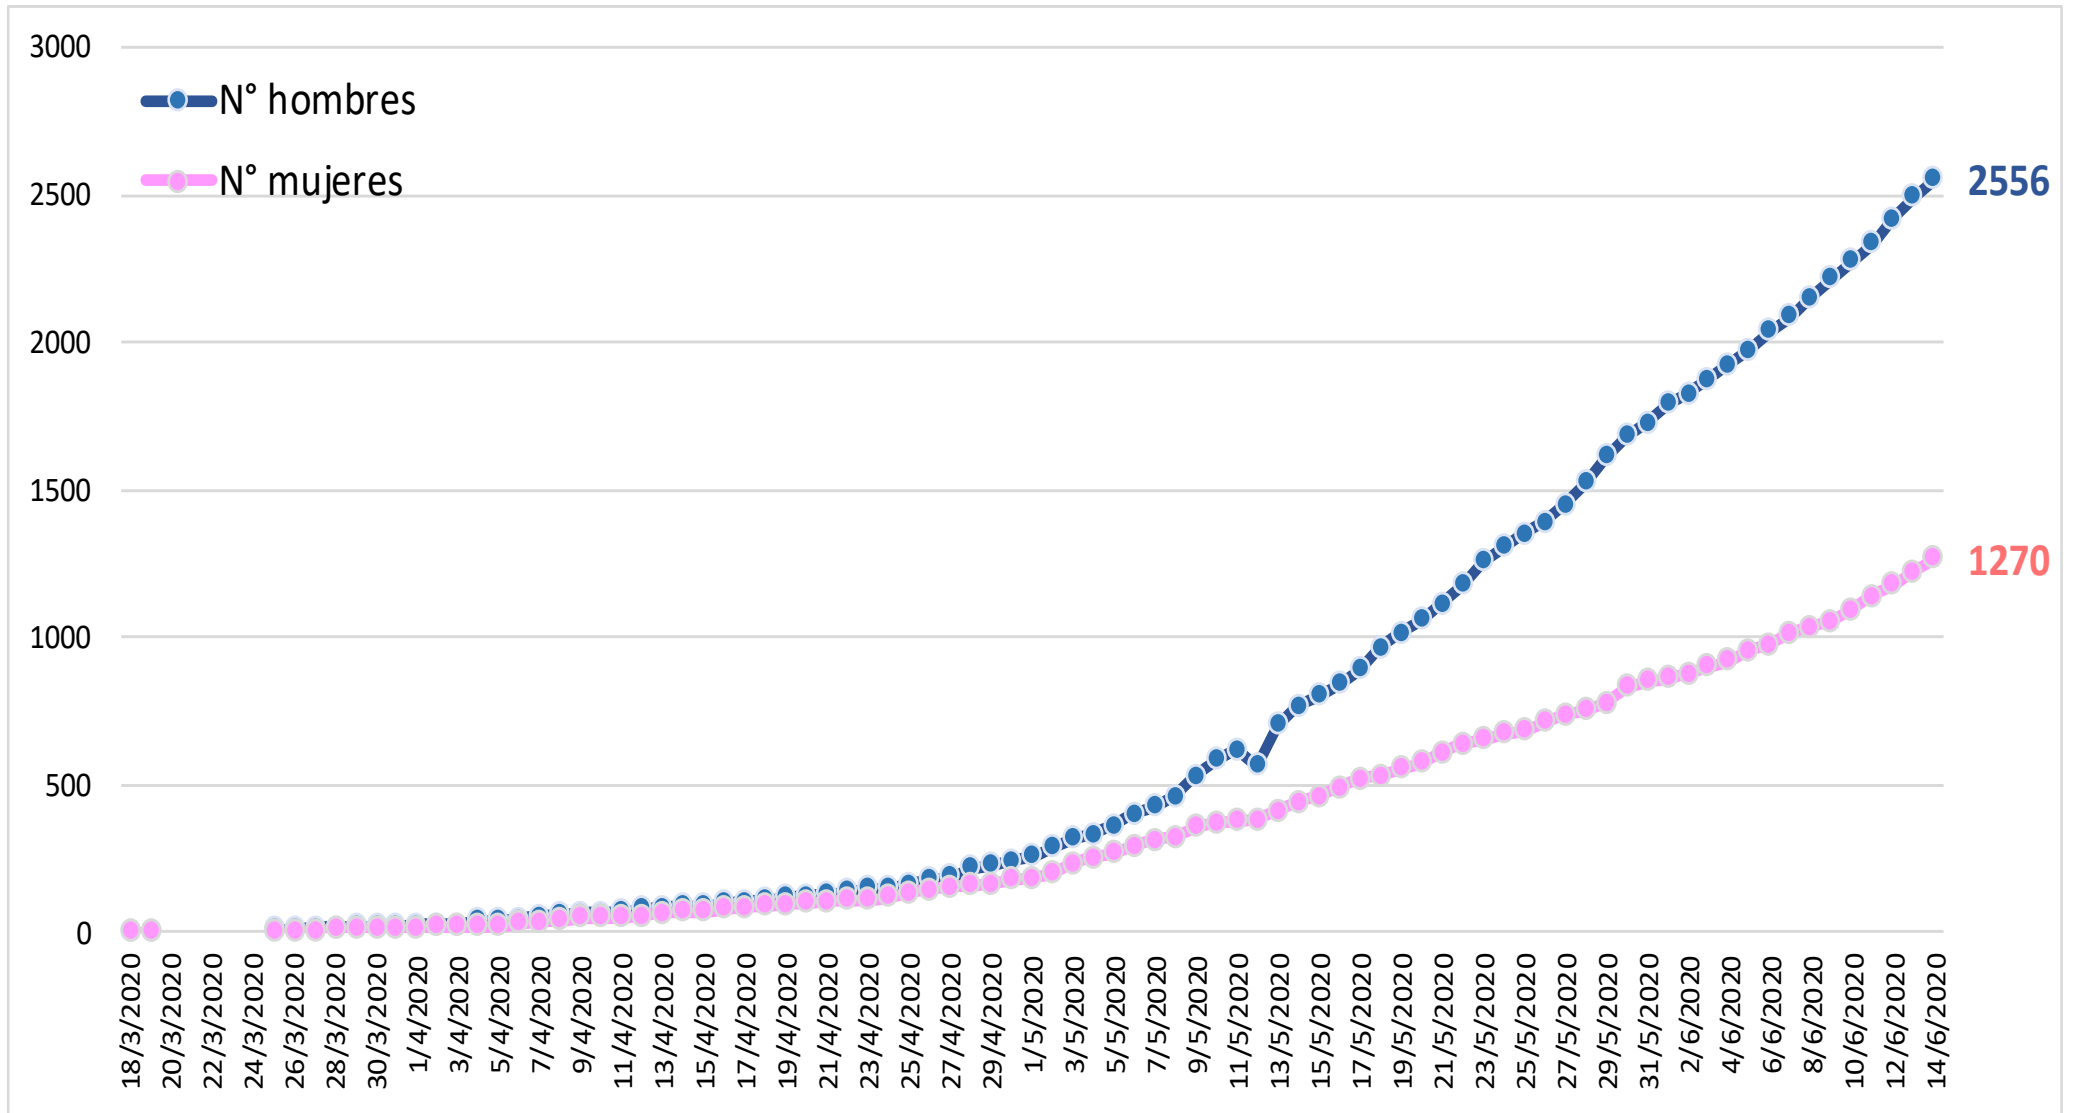

Observatorio COVID-19 v2

Actualización nacional al 14 junio 2020

Franco V.D

Fuente: covid19.gob.sv

14 junio 2020

Número de casos confirmados, activos, curados y fallecidos totales

14 junio 2020

Número de casos confirmados VS casos curados

14 junio 2020

Distribución de casos según sexo

14 junio 2020

Distribución de casos según grupo de edad

14 junio 2020

Numero de casos, tasa/100,000hab y proporción de crecimiento de casos por departamento

14 junio 2020

Z. Occidental

Santa Ana

Ahuachapán

Sonsonate

14 junio 2020

Z. Central

La Libertad

San Salvador

Chalatenango

14 junio 2020

Z. Paracentral

14 junio 2020

Z. Oriental

San Miguel

La Unión

Usulután