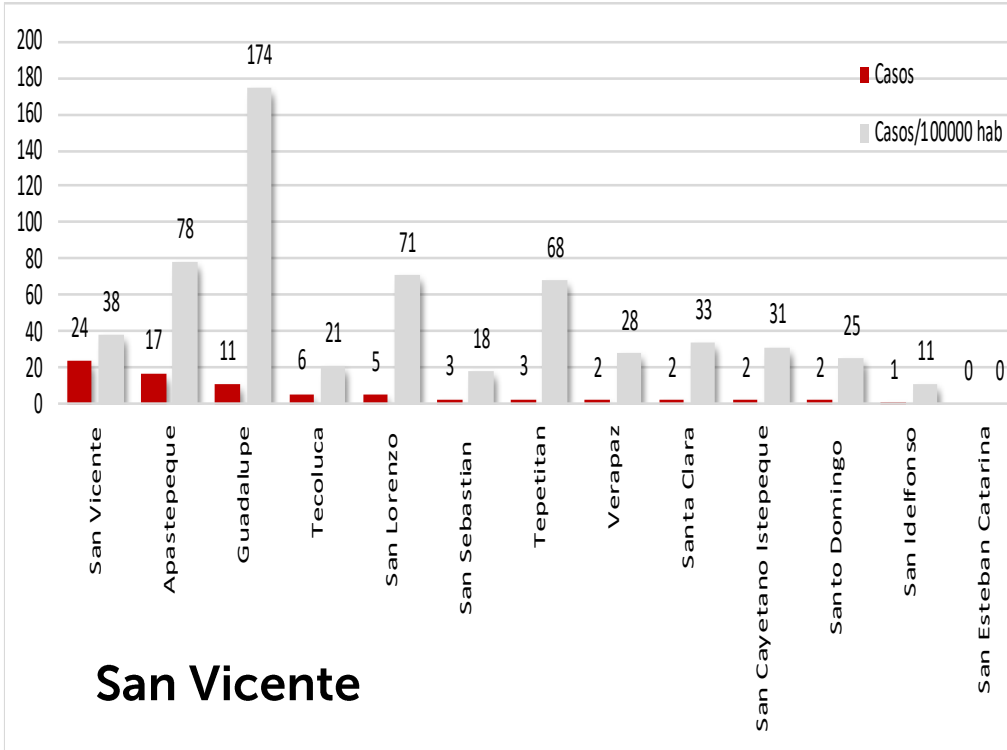

Z. Occidental

Santa Ana

Ahuachapán

Sonsonate

14 junio 2020

Z. Central

La Libertad

San Salvador

Chalatenango

14 junio 2020

Z. Paracentral

14 junio 2020

Z. Oriental

San Miguel

La Unión

Usulután