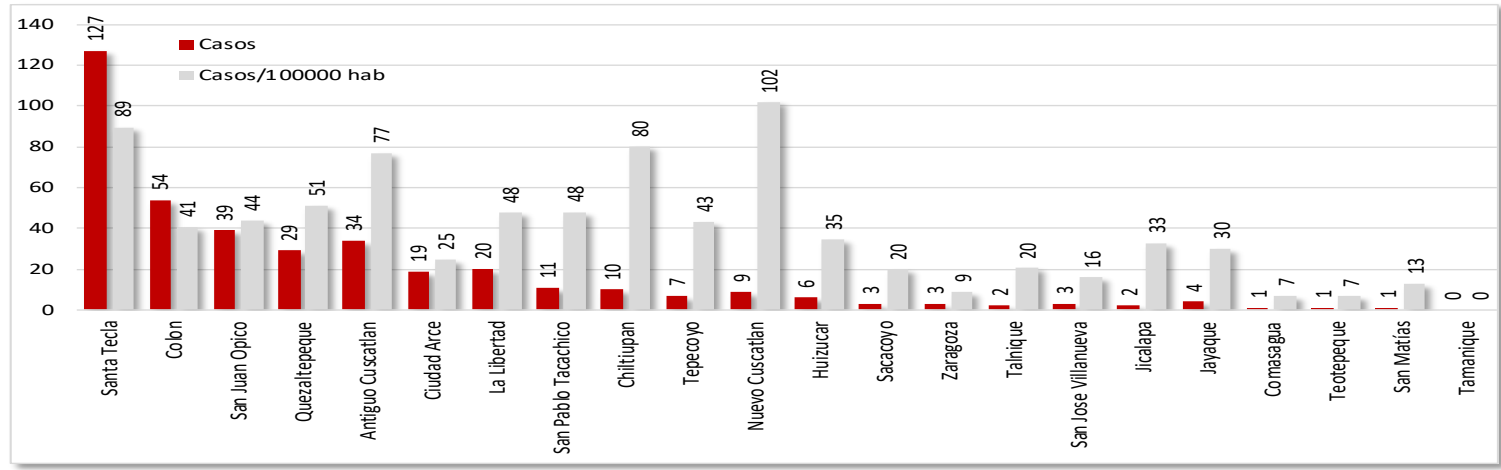

Z. Occidental

Santa Ana

Ahuachapán

Sonsonate

14 junio 2020

Z. Central

La Libertad

San Salvador

Chalatenango

14 junio 2020

Z. Paracentral

14 junio 2020

Z. Oriental

San Miguel

La Unión

Usulután