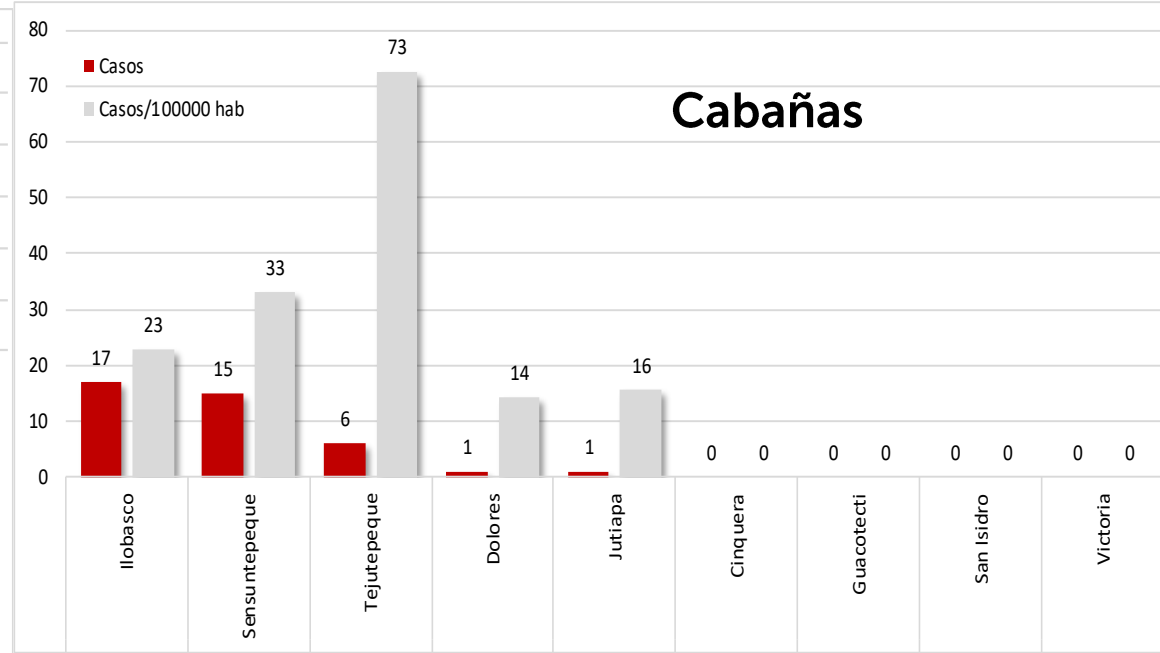

14 junio 2020

Distribución de casos según sexo

14 junio 2020

Distribución de casos según grupo de edad

14 junio 2020

Numero de casos, tasa/100,000hab y proporción de crecimiento de casos por departamento

14 junio 2020

Z. Occidental

Santa Ana

Ahuachapán

Sonsonate

14 junio 2020

Z. Central

La Libertad

San Salvador

Chalatenango

14 junio 2020

Z. Paracentral

14 junio 2020

Z. Oriental

San Miguel

La Unión

Usulután