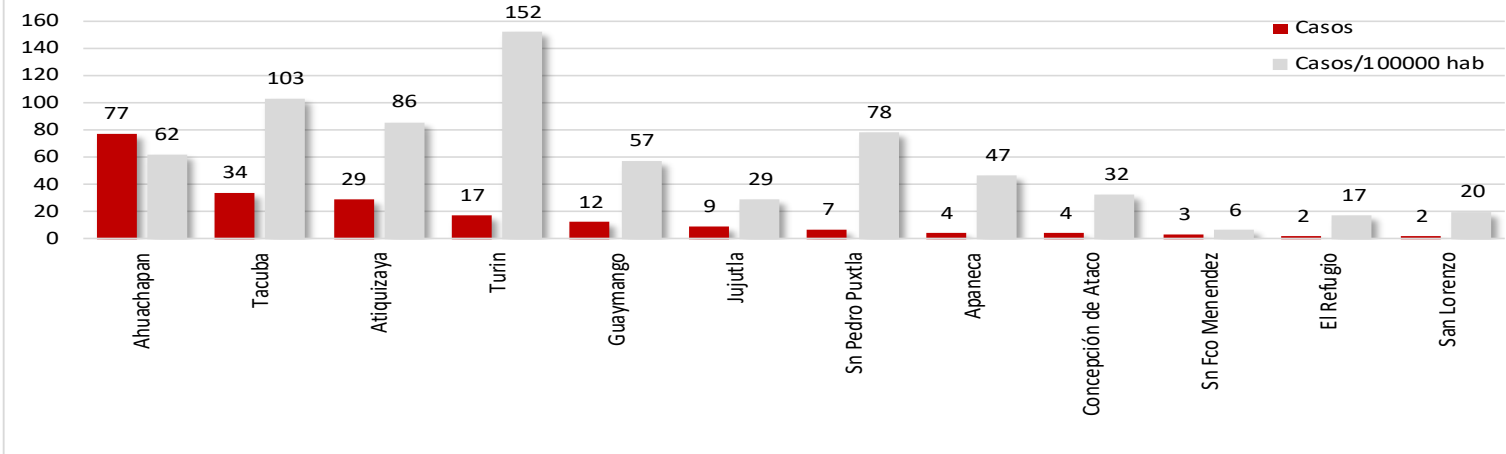

14 junio 2020

Distribución de casos según sexo

14 junio 2020

Distribución de casos según grupo de edad

14 junio 2020

Numero de casos, tasa/100,000hab y proporción de crecimiento de casos por departamento

14 junio 2020

Z. Occidental

Santa Ana

Ahuachapán

Sonsonate

14 junio 2020

Z. Central

La Libertad

San Salvador