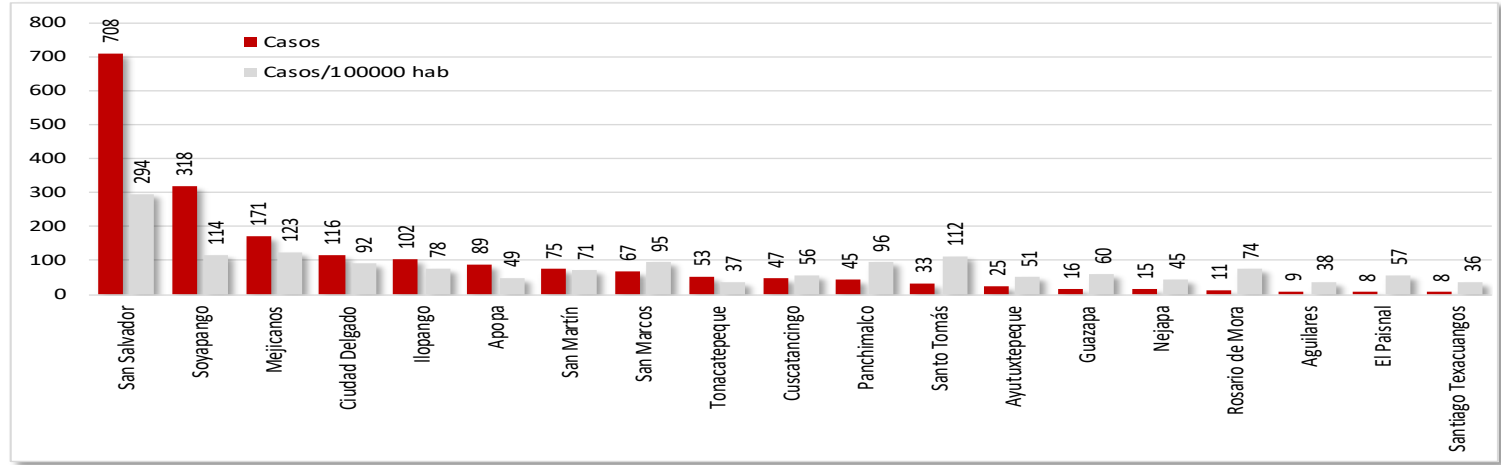

Z. Occidental

Santa Ana

Ahuachapán

Sonsonate

14 junio 2020

Z. Central

La Libertad

San Salvador

Chalatenango

14 junio 2020

Z. Paracentral

14 junio 2020

Z. Oriental

San Miguel

La Unión

Usulután