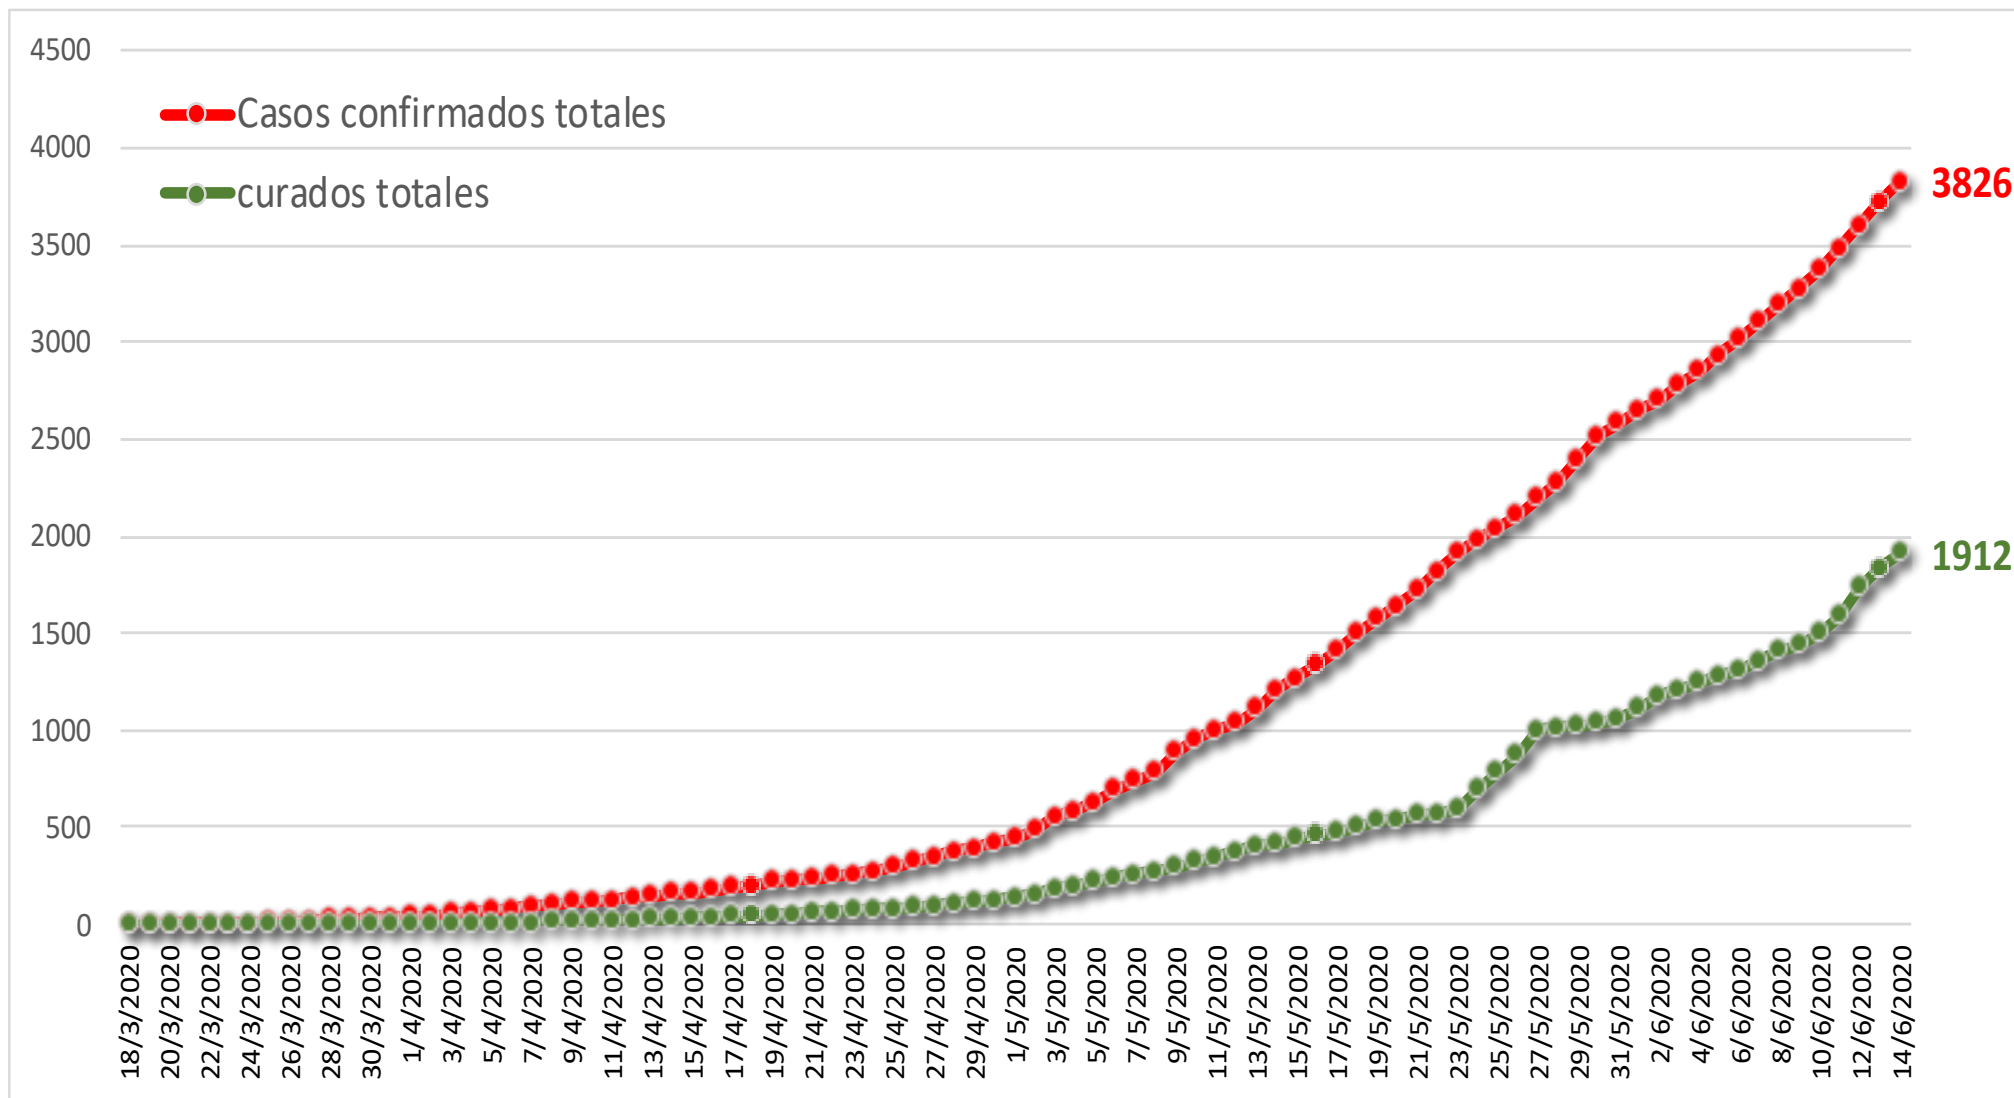

Observatorio COVID-19 v2

Actualización nacional al 14 junio 2020

Franco V.D

Fuente: covid19.gob.sv

14 junio 2020

Número de casos confirmados, activos, curados y fallecidos totales

14 junio 2020

Número de casos confirmados VS casos curados

14 junio 2020

Distribución de casos según sexo

14 junio 2020

Distribución de casos según grupo de edad

14 junio 2020

Numero de casos, tasa/100,000hab y proporción de crecimiento de casos por departamento

14 junio 2020

Z. Occidental

Santa Ana

Ahuachapán

Sonsonate

14 junio 2020

Z. Central

La Libertad

San Salvador

Chalatenango

14 junio 2020

Z. Paracentral

14 junio 2020

Z. Oriental

San Miguel

La Unión

Usulután