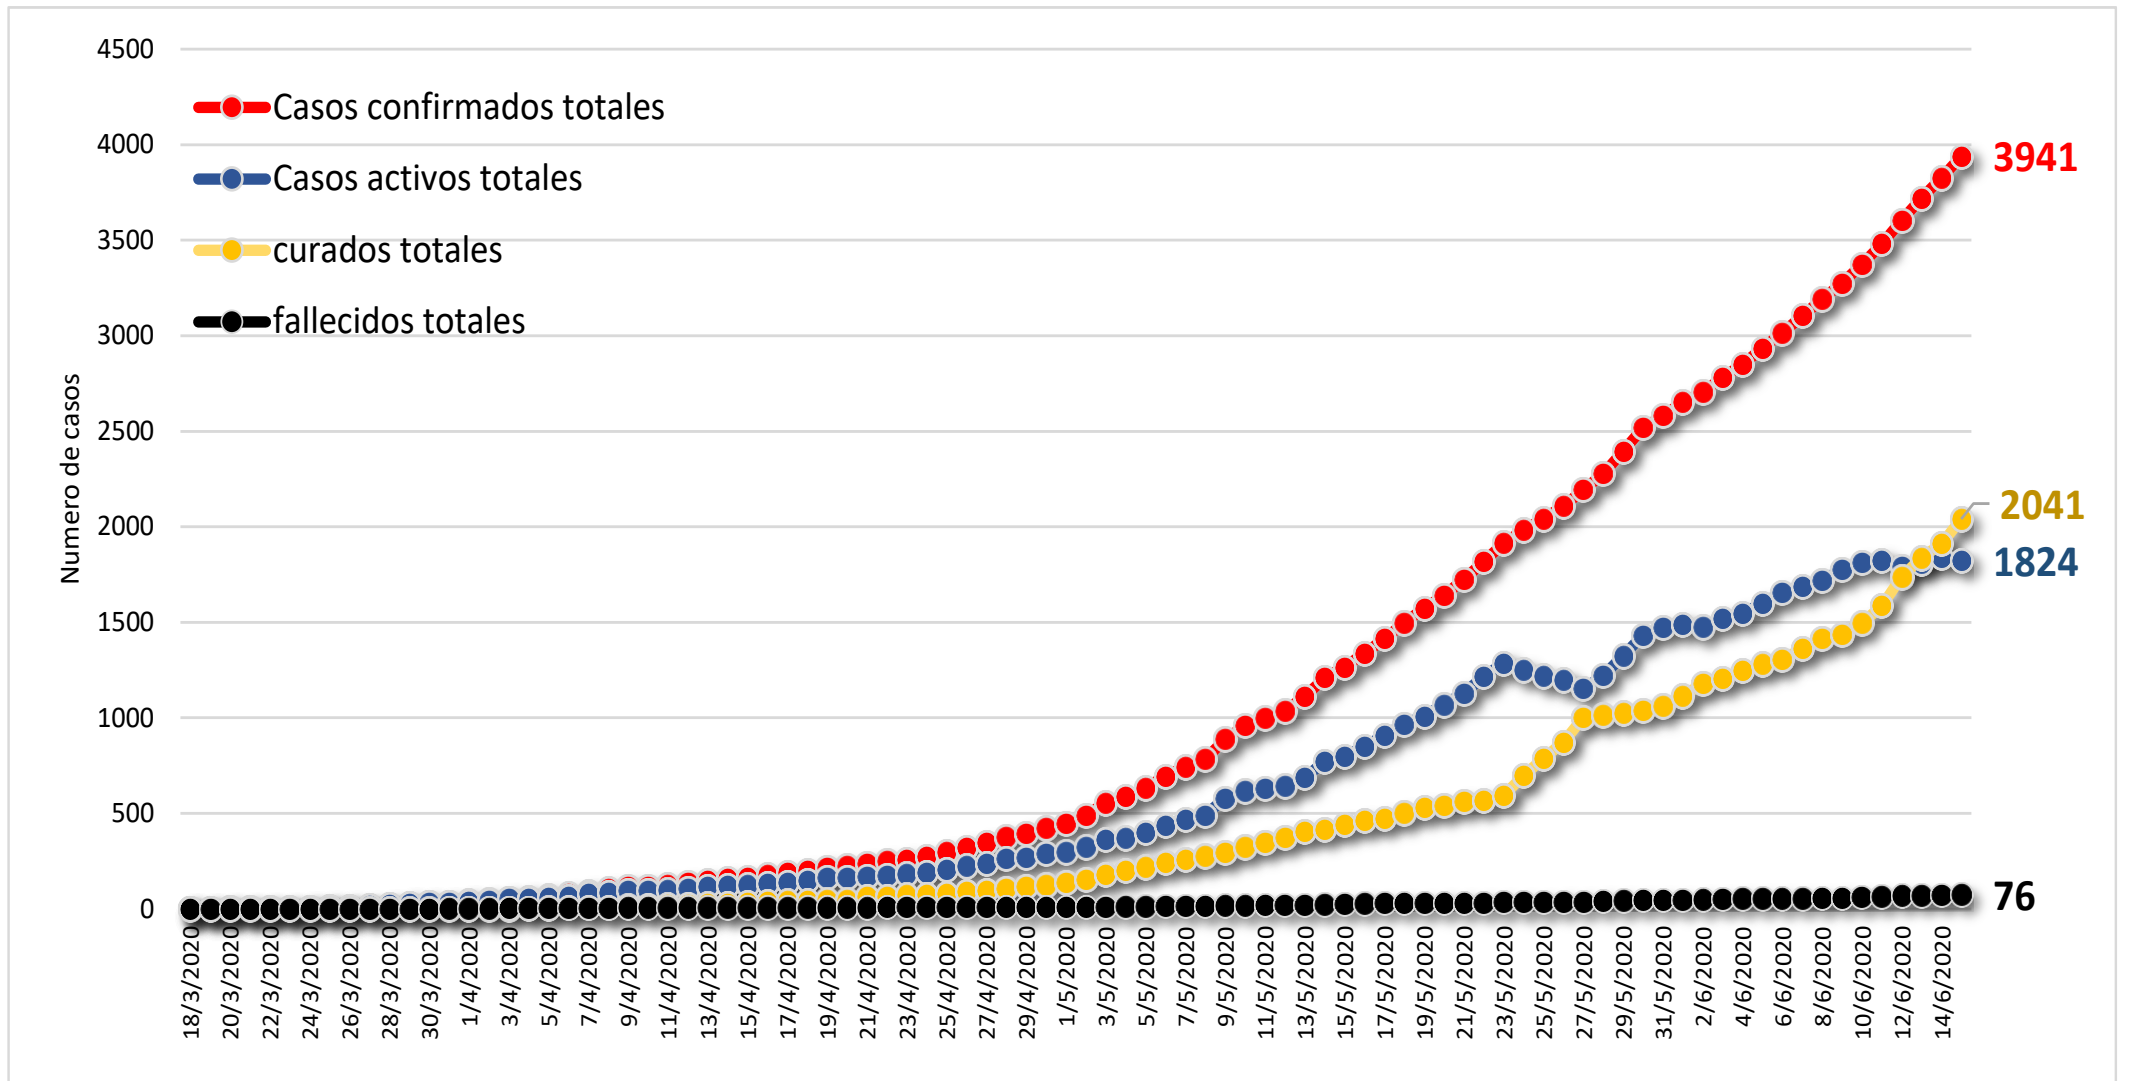

# Observatorio COVID-19 v2

Actualización nacional al 15 junio 2020

Franco V.D

Fuente: [covid19.gob.sv](https://covid19.gob.sv)

15 junio 2020

Número de casos confirmados, activos, curados y fallecidos totales

15 junio 2020

Número de casos confirmados VS casos curados

15 junio 2020

Distribución de casos según sexo

15 junio 2020

Distribución de casos según grupo de edad

15 junio 2020

Numero de casos, tasa/100,000hab y proporción de crecimiento de casos por departamento y nacional

15 junio 2020

Z. Occidental

## Santa Ana