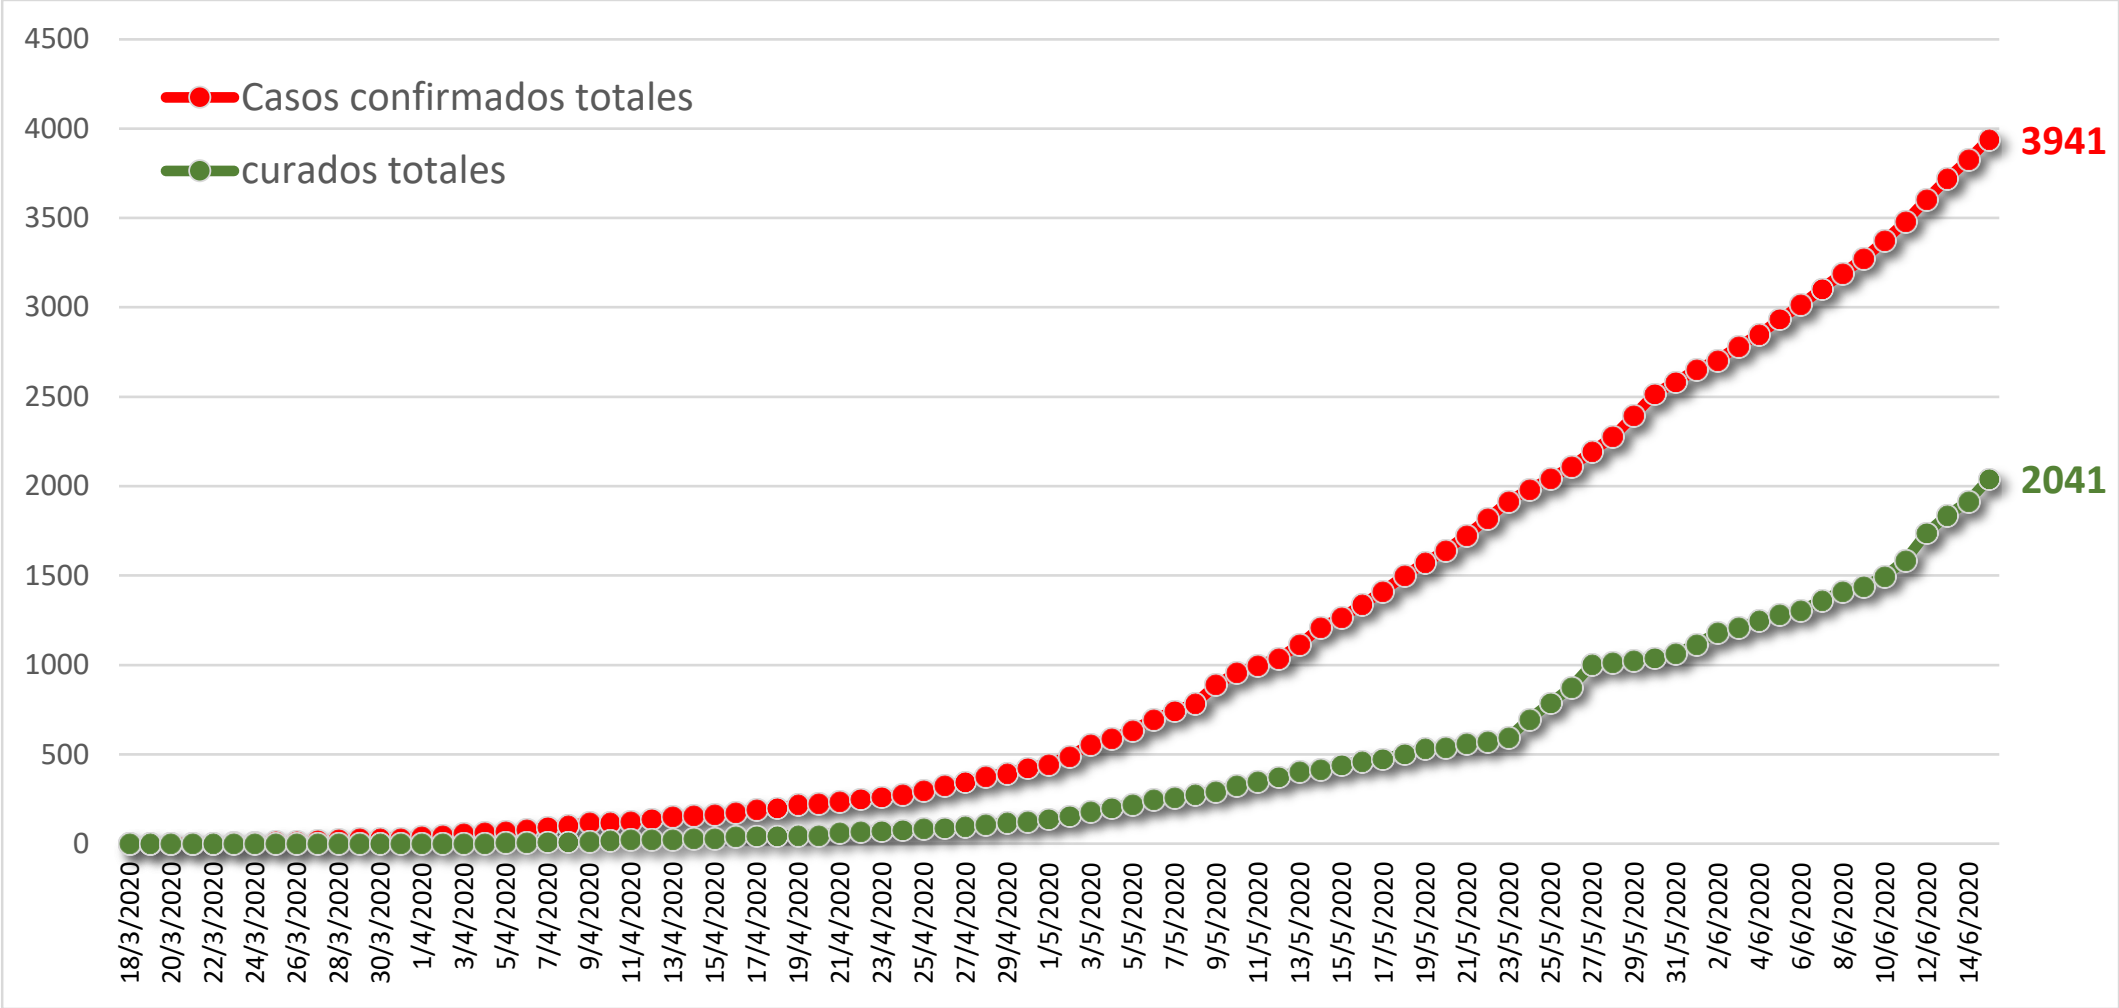

# Observatorio COVID-19 v2

Actualización nacional al 15 junio 2020

Franco V.D

Fuente: [covid19.gob.sv](https://covid19.gob.sv)

15 junio 2020

Número de casos confirmados, activos, curados y fallecidos totales

15 junio 2020

Número de casos confirmados VS casos curados

15 junio 2020

Distribución de casos según sexo

15 junio 2020

Distribución de casos según grupo de edad

15 junio 2020

Numero de casos, tasa/100,000hab y proporción de crecimiento de casos por departamento y nacional

15 junio 2020

Z. Occidental

## Santa Ana