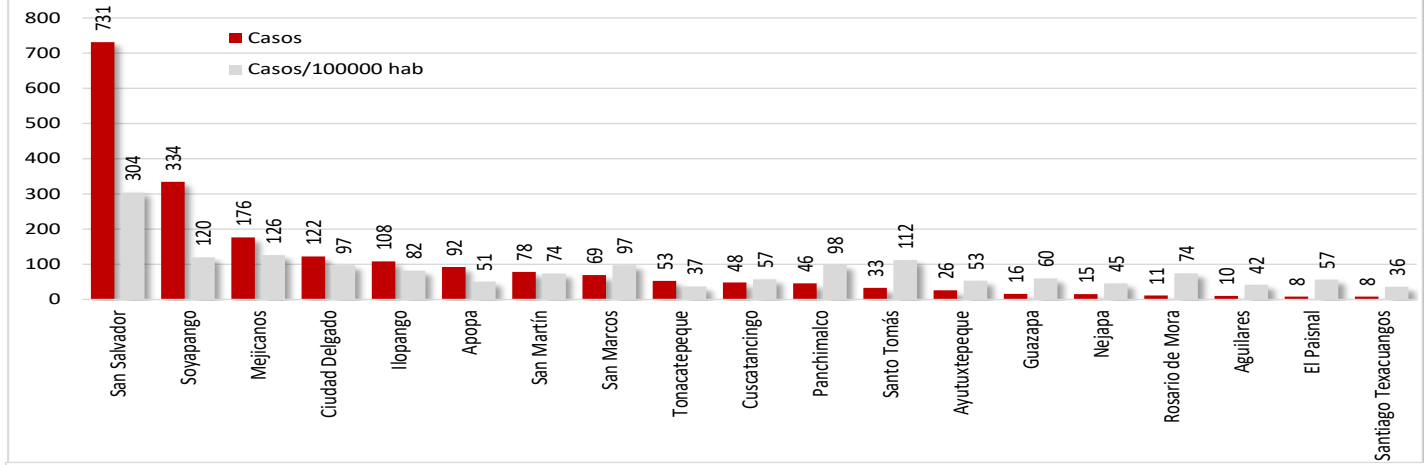

## Ahuachapán

## Sonsonate

15 junio 2020

Z. Central

## La Libertad

## San Salvador