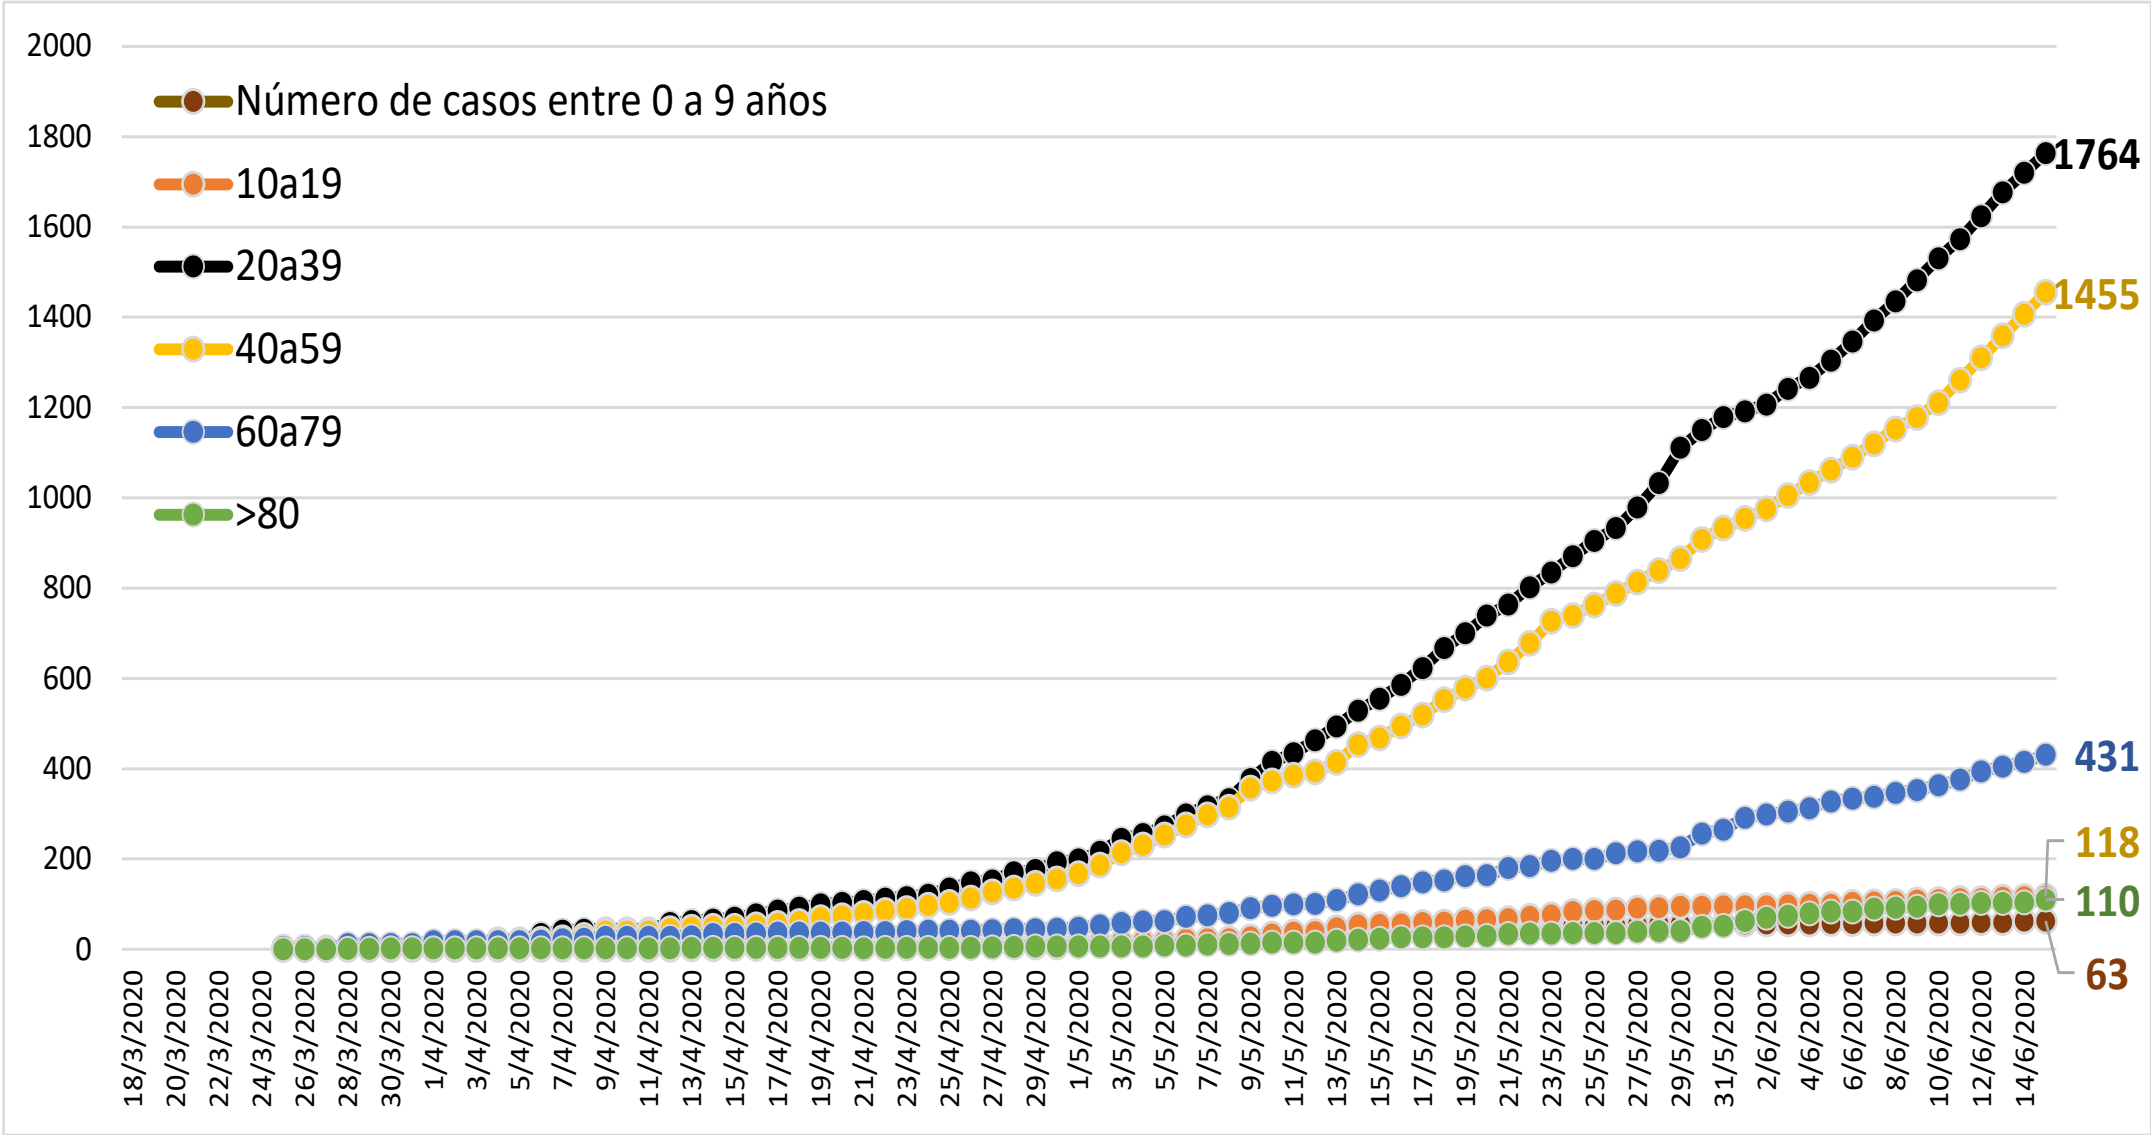

# Observatorio COVID-19 v2

Actualización nacional al 15 junio 2020

Franco V.D

Fuente: [covid19.gob.sv](https://covid19.gob.sv)

15 junio 2020

Número de casos confirmados, activos, curados y fallecidos totales

15 junio 2020

Número de casos confirmados VS casos curados

15 junio 2020

Distribución de casos según sexo

15 junio 2020

Distribución de casos según grupo de edad

15 junio 2020

Numero de casos, tasa/100,000hab y proporción de crecimiento de casos por departamento y nacional

15 junio 2020

Z. Occidental

## Santa Ana