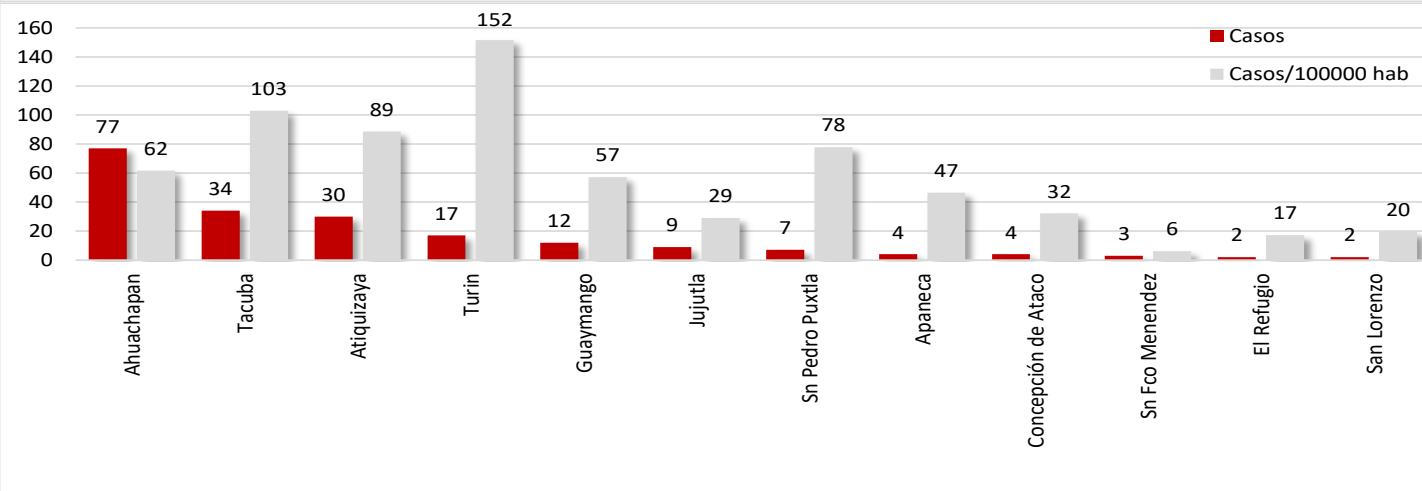

Ahuachapán