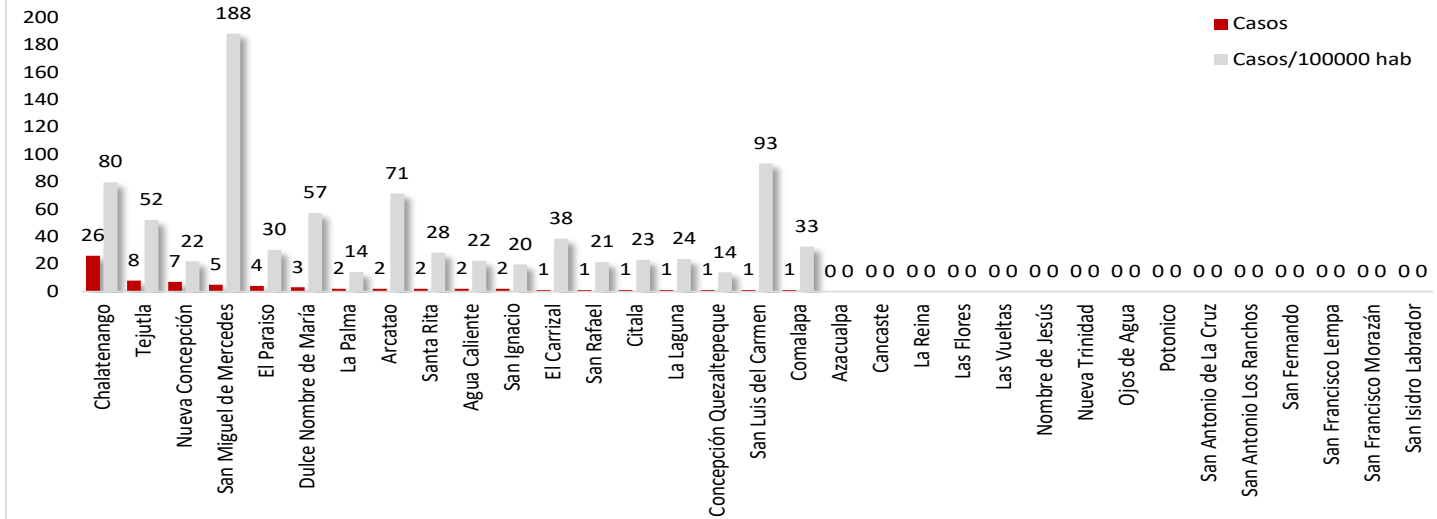

Chalatenango