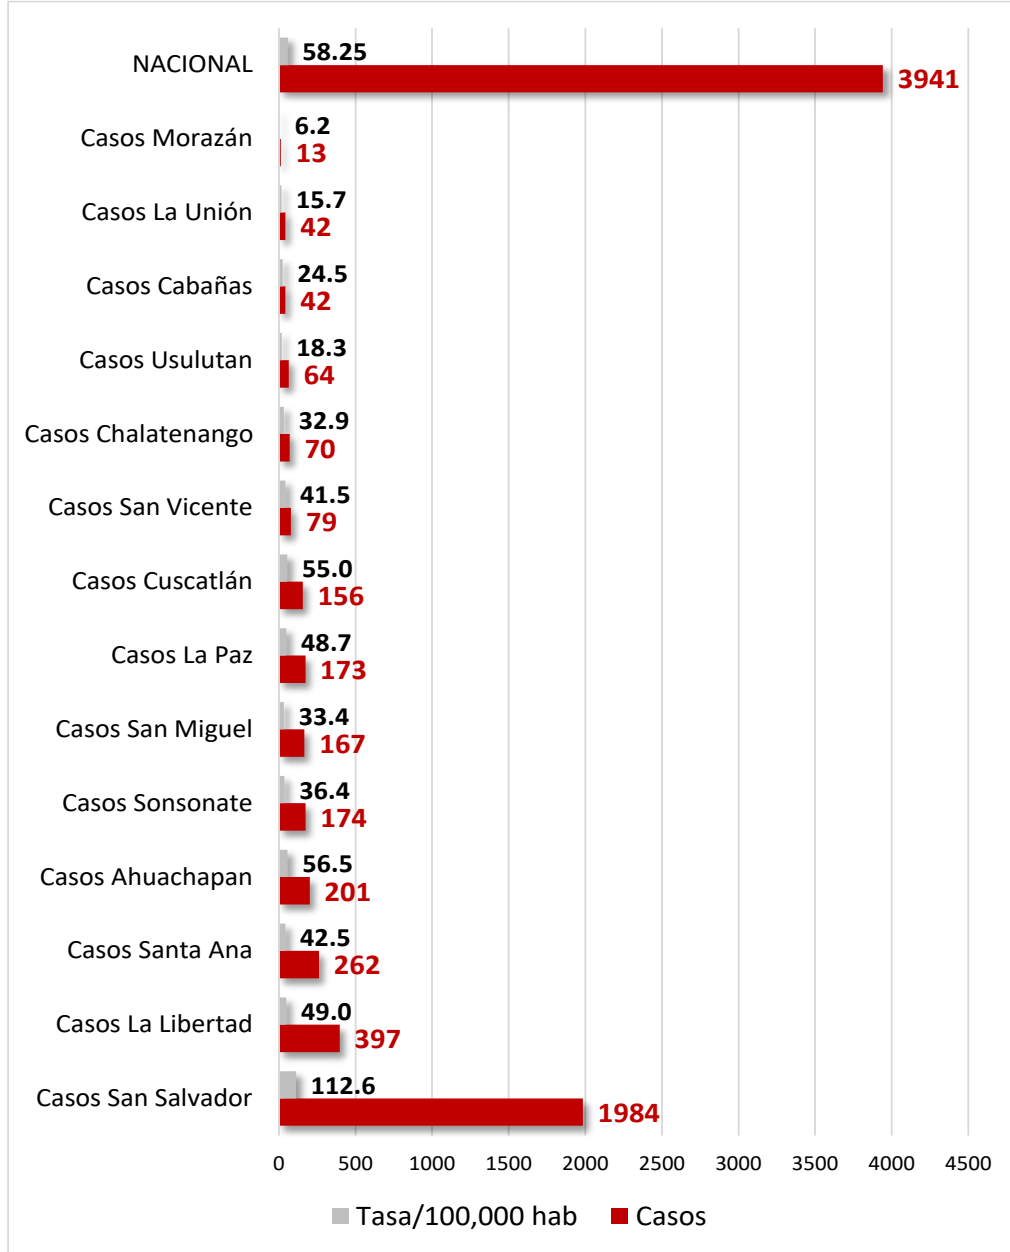

# Observatorio COVID-19 v2

Actualización nacional al 15 junio 2020

Franco V.D

Fuente: [covid19.gob.sv](https://covid19.gob.sv)

15 junio 2020

Número de casos confirmados, activos, curados y fallecidos totales

15 junio 2020

Número de casos confirmados VS casos curados

15 junio 2020

Distribución de casos según sexo

15 junio 2020

Distribución de casos según grupo de edad

15 junio 2020

Numero de casos, tasa/100,000hab y proporción de crecimiento de casos por departamento y nacional

## Santa Ana