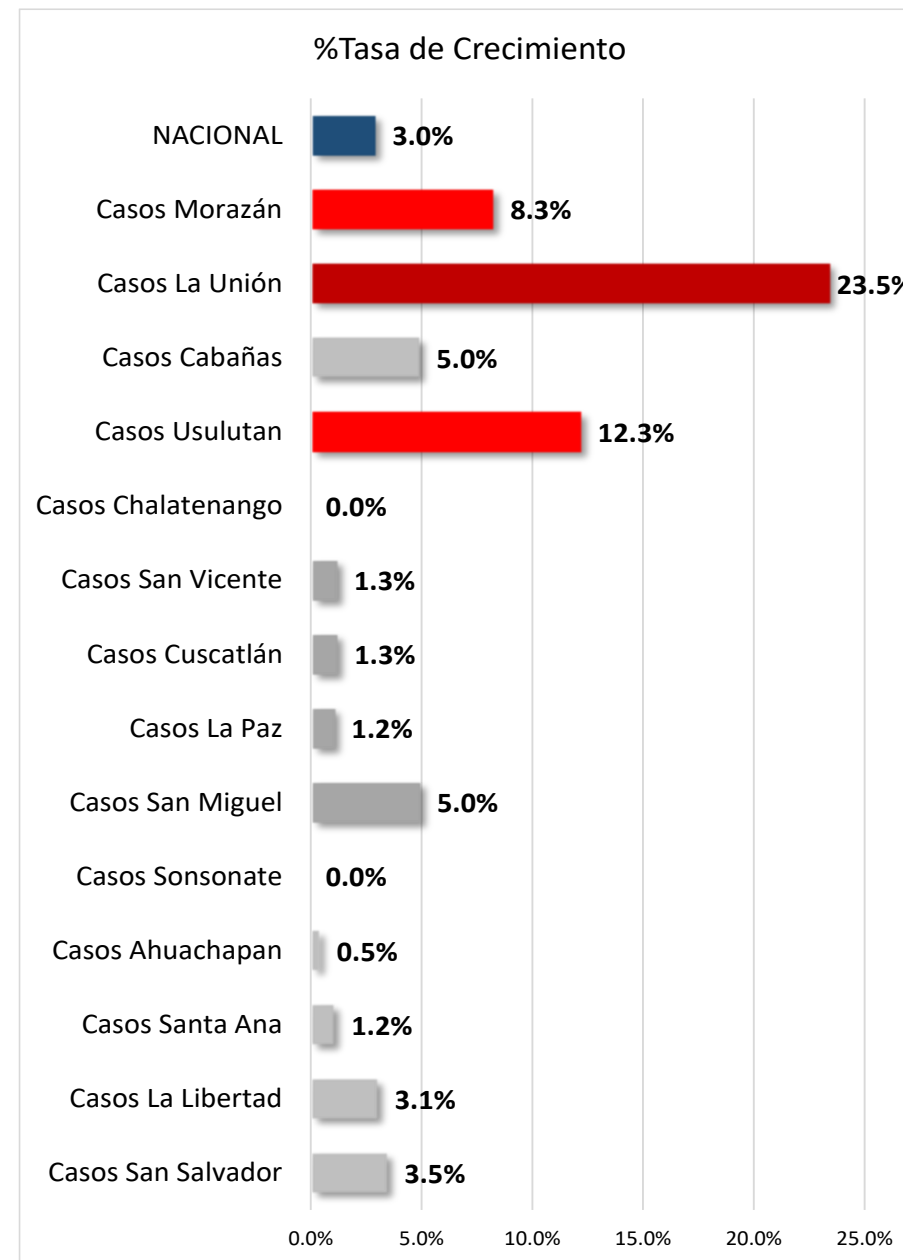

# Observatorio COVID-19 v2

Actualización nacional al 15 junio 2020

Franco V.D

Fuente: [covid19.gob.sv](https://covid19.gob.sv)

15 junio 2020

Número de casos confirmados, activos, curados y fallecidos totales

15 junio 2020

Número de casos confirmados VS casos curados

15 junio 2020

Distribución de casos según sexo

15 junio 2020

Distribución de casos según grupo de edad

15 junio 2020

Numero de casos, tasa/100,000hab y proporción de crecimiento de casos por departamento y nacional

## Santa Ana