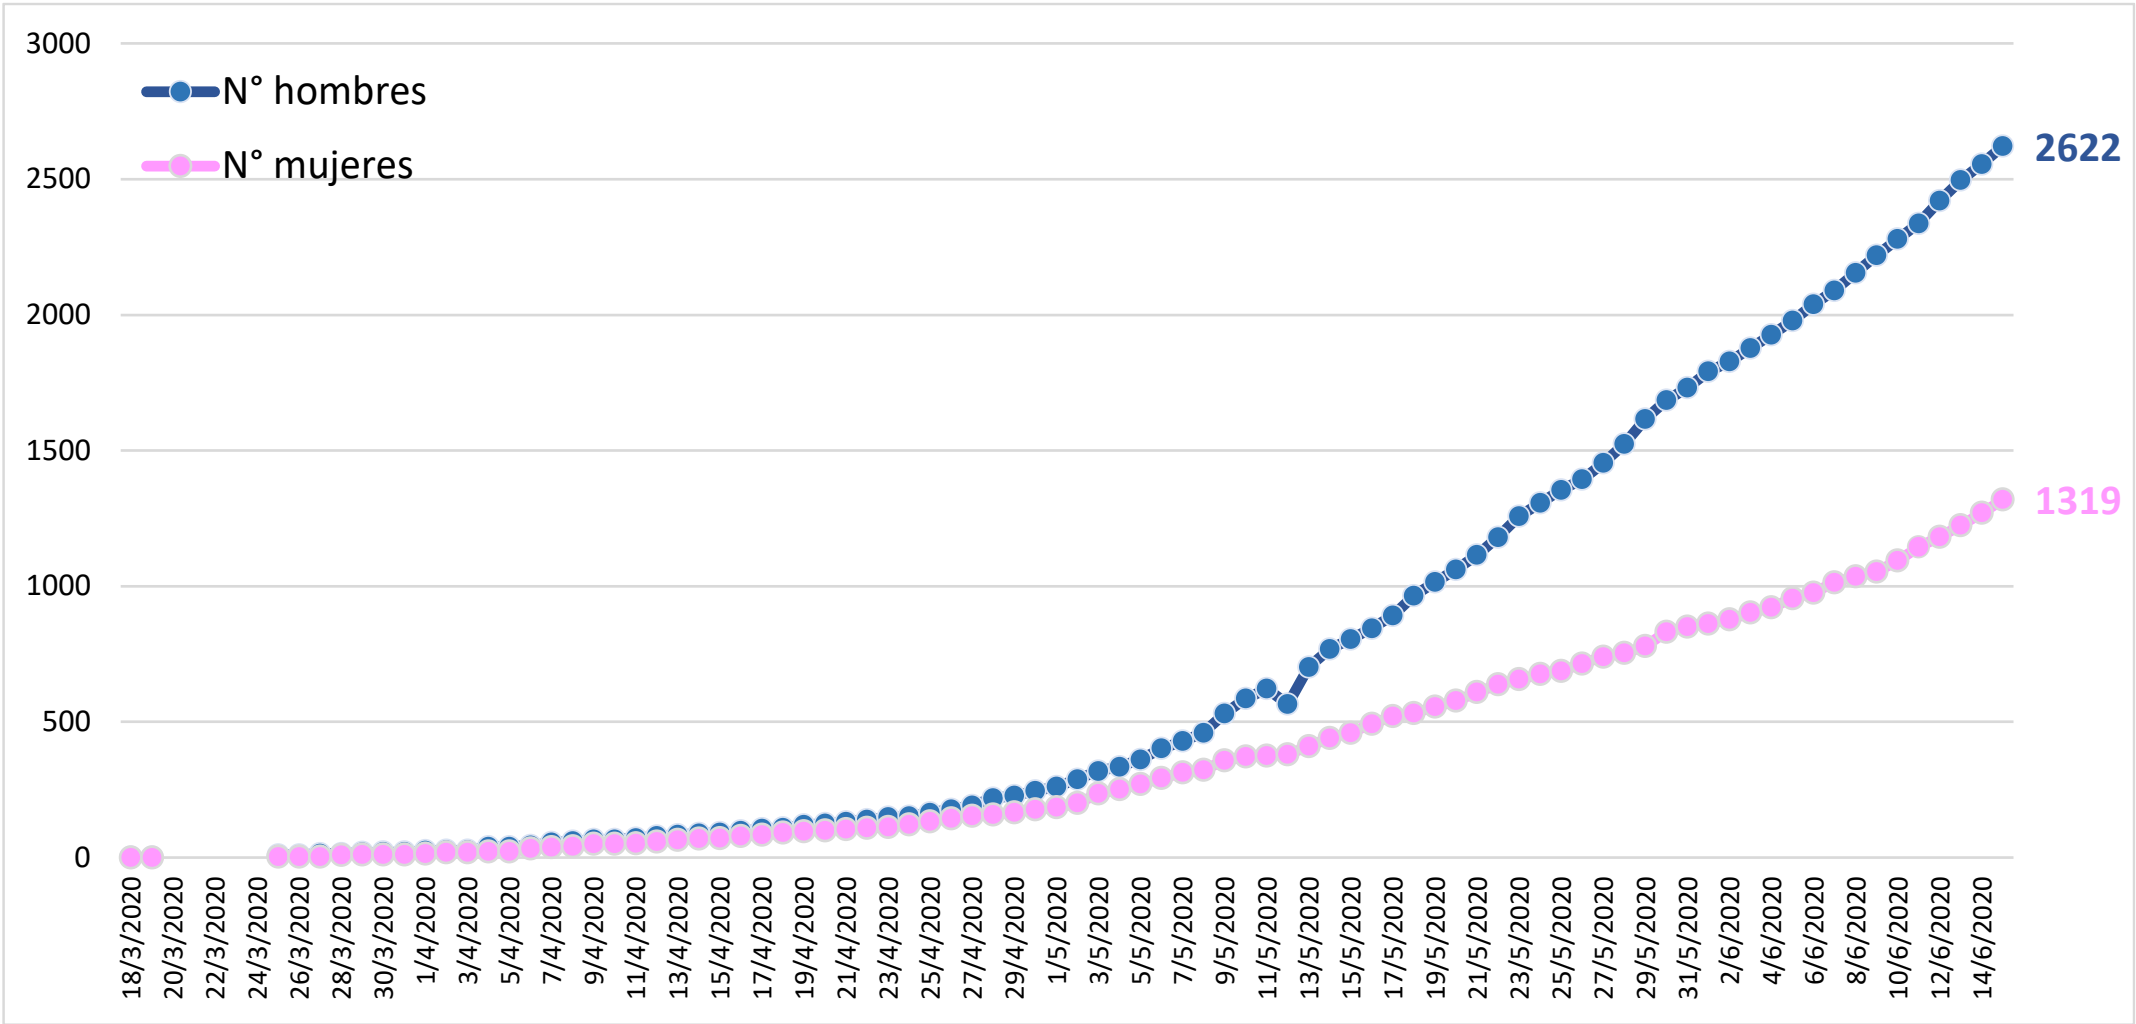

# Observatorio COVID-19 v2

Actualización nacional al 15 junio 2020

Franco V.D

Fuente: [covid19.gob.sv](https://covid19.gob.sv)

15 junio 2020

Número de casos confirmados, activos, curados y fallecidos totales

15 junio 2020

Número de casos confirmados VS casos curados

15 junio 2020

Distribución de casos según sexo

15 junio 2020

Distribución de casos según grupo de edad

15 junio 2020

Numero de casos, tasa/100,000hab y proporción de crecimiento de casos por departamento y nacional

## Santa Ana

## San Salvador