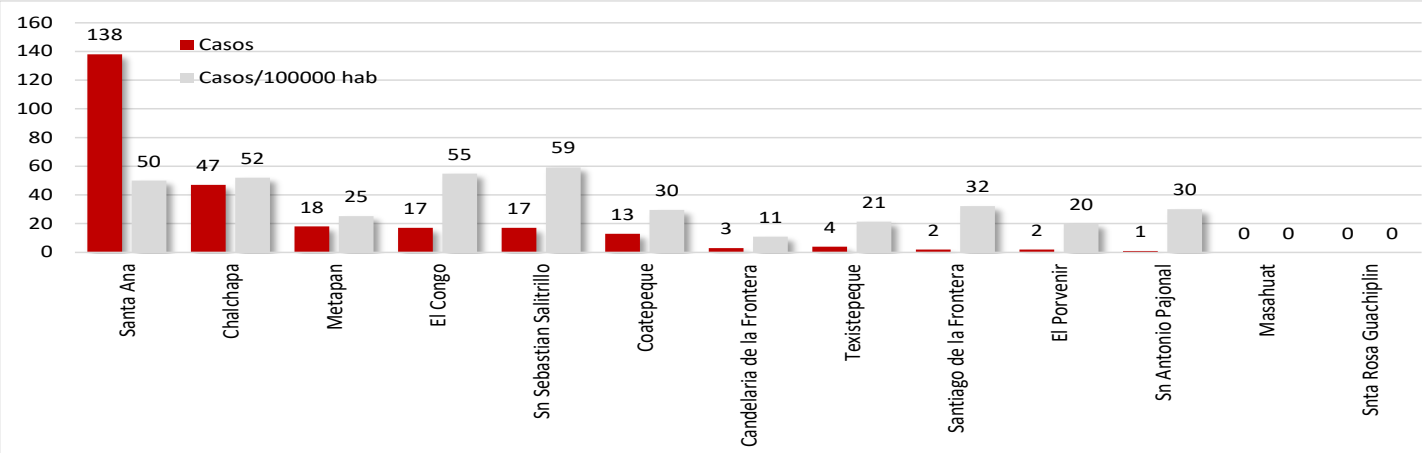

15 junio 2020

Número de casos confirmados VS casos curados

15 junio 2020

Distribución de casos según sexo

15 junio 2020

Distribución de casos según grupo de edad

15 junio 2020

Numero de casos, tasa/100,000hab y proporción de crecimiento de casos por departamento y nacional

## Santa Ana