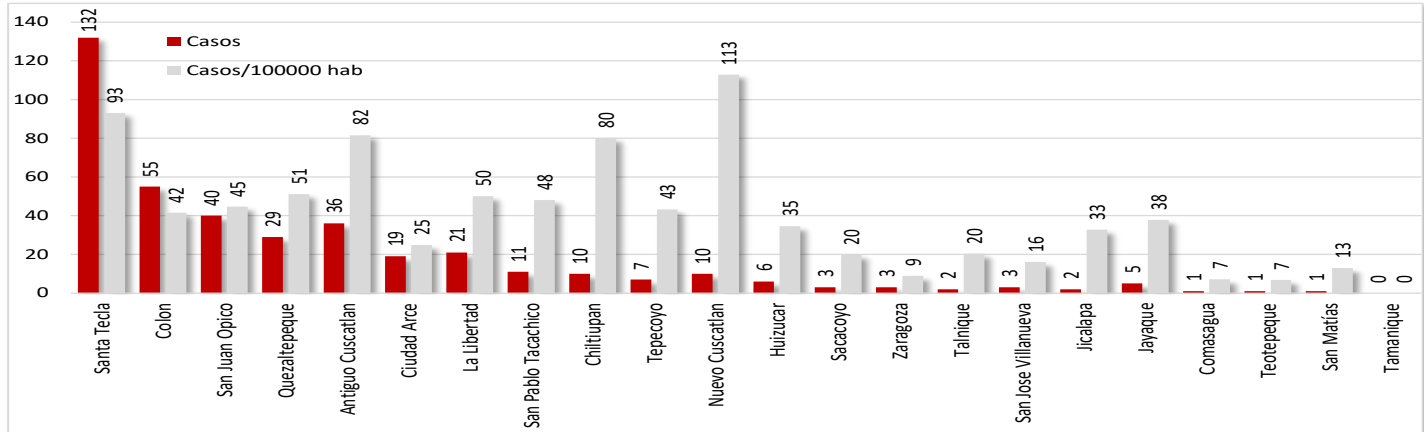

## Ahuachapán

## Sonsonate

15 junio 2020

Z. Central

## La Libertad

## San Salvador